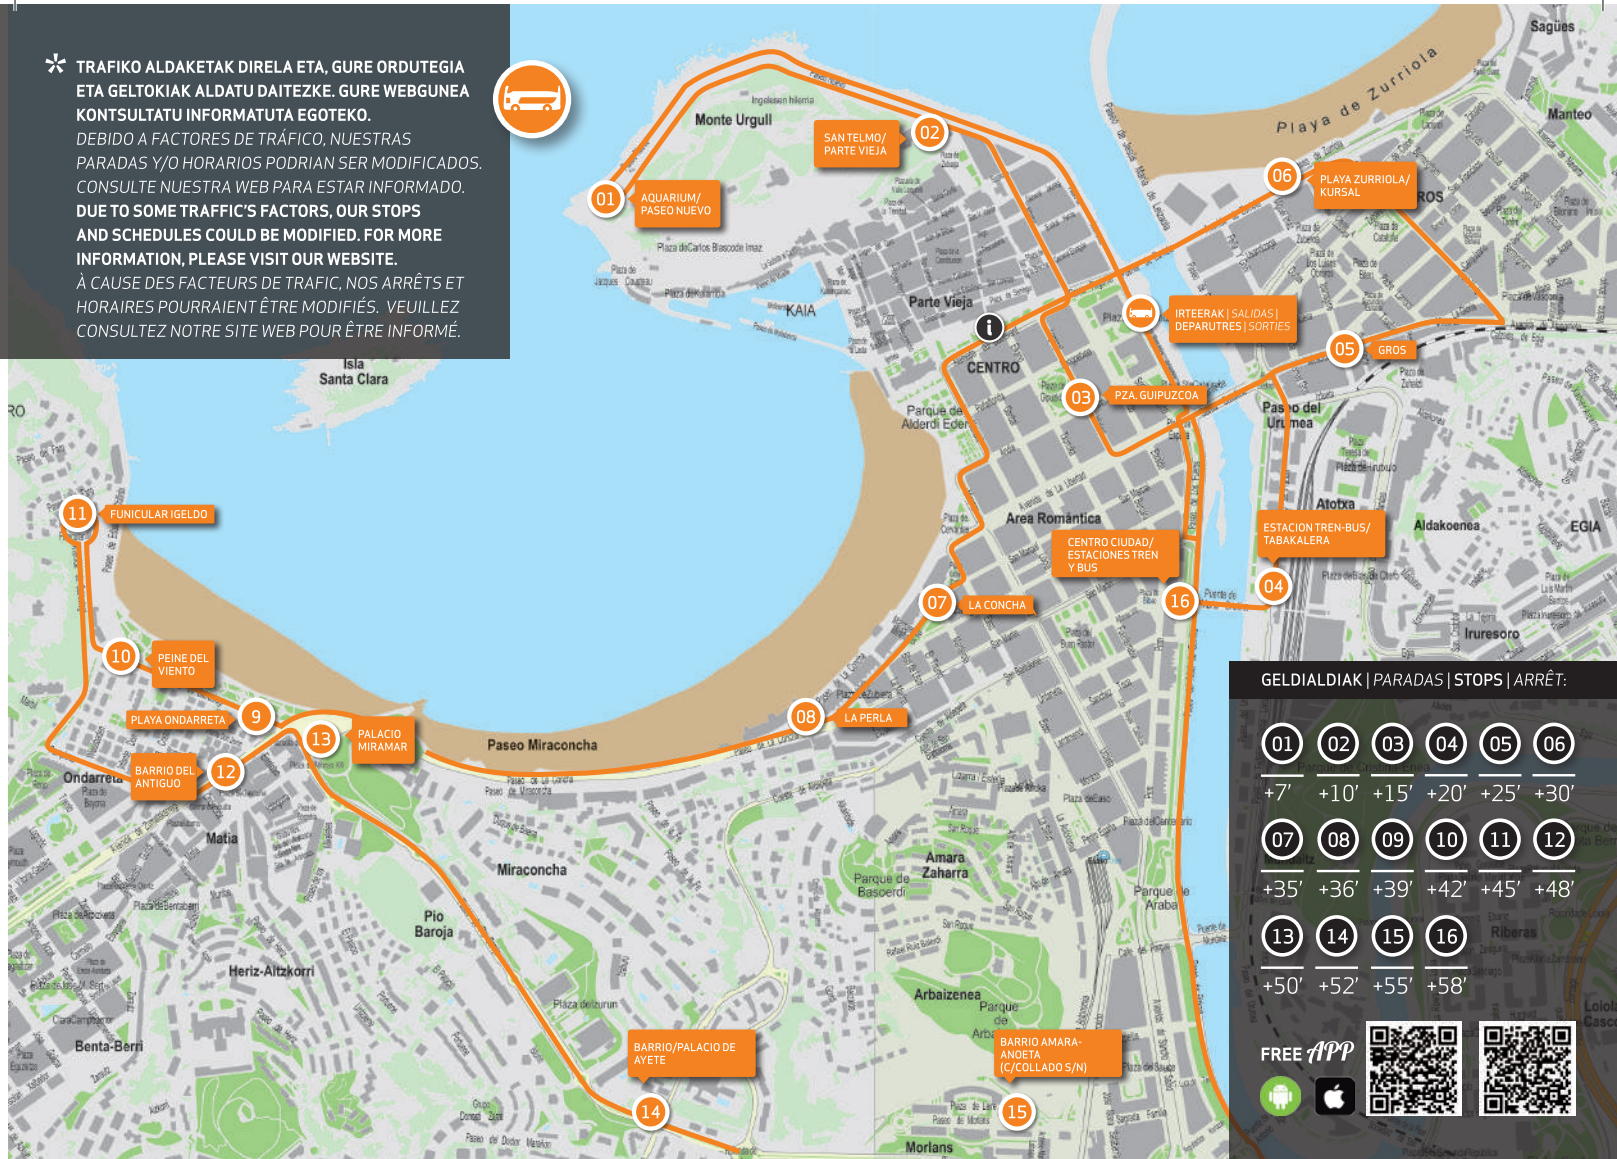

*** TRAFIKO ALDAKETAK DIRELA ETA, GURE ORDUTEGIA
ETA GELTOKIAK ALDATU DAITEZKE. GURE WEBGUNEA
KONTSULTATU INFORMATUTA EGOTEKO.**

**DEBIDO A FACTORES DE TRÁFICO, NUESTRAS
PARADAS Y/O HORARIOS PODRIAN SER MODIFICADOS.
CONSULTE NUESTRA WEB PARA ESTAR INFORMADO.**

**DUE TO SOME TRAFFIC'S FACTORS, OUR STOPS
AND SCHEDULES COULD BE MODIFIED. FOR MORE
INFORMATION, PLEASE VISIT OUR WEBSITE.**

**À CAUSE DES FACTEURS DE TRAFIC, NOS ARRÊTS ET
HORAIRES POURRAIENT ÊTRE MODIFIÉS. VEUILLEZ
CONSULTEZ NOTRE SITE WEB POUR ÊTRE INFORMÉ.**

GELDIALDIAK | PARADAS | STOPS | ARRÊT:

01	02	03	04	05	06
+7'	+10'	+15'	+20'	+25'	+30'
07	08	09	10	11	12
+35'	+36'	+39'	+42'	+45'	+48'
13	14	15	16		
+50'	+52'	+55'	+58'		

FREE APP