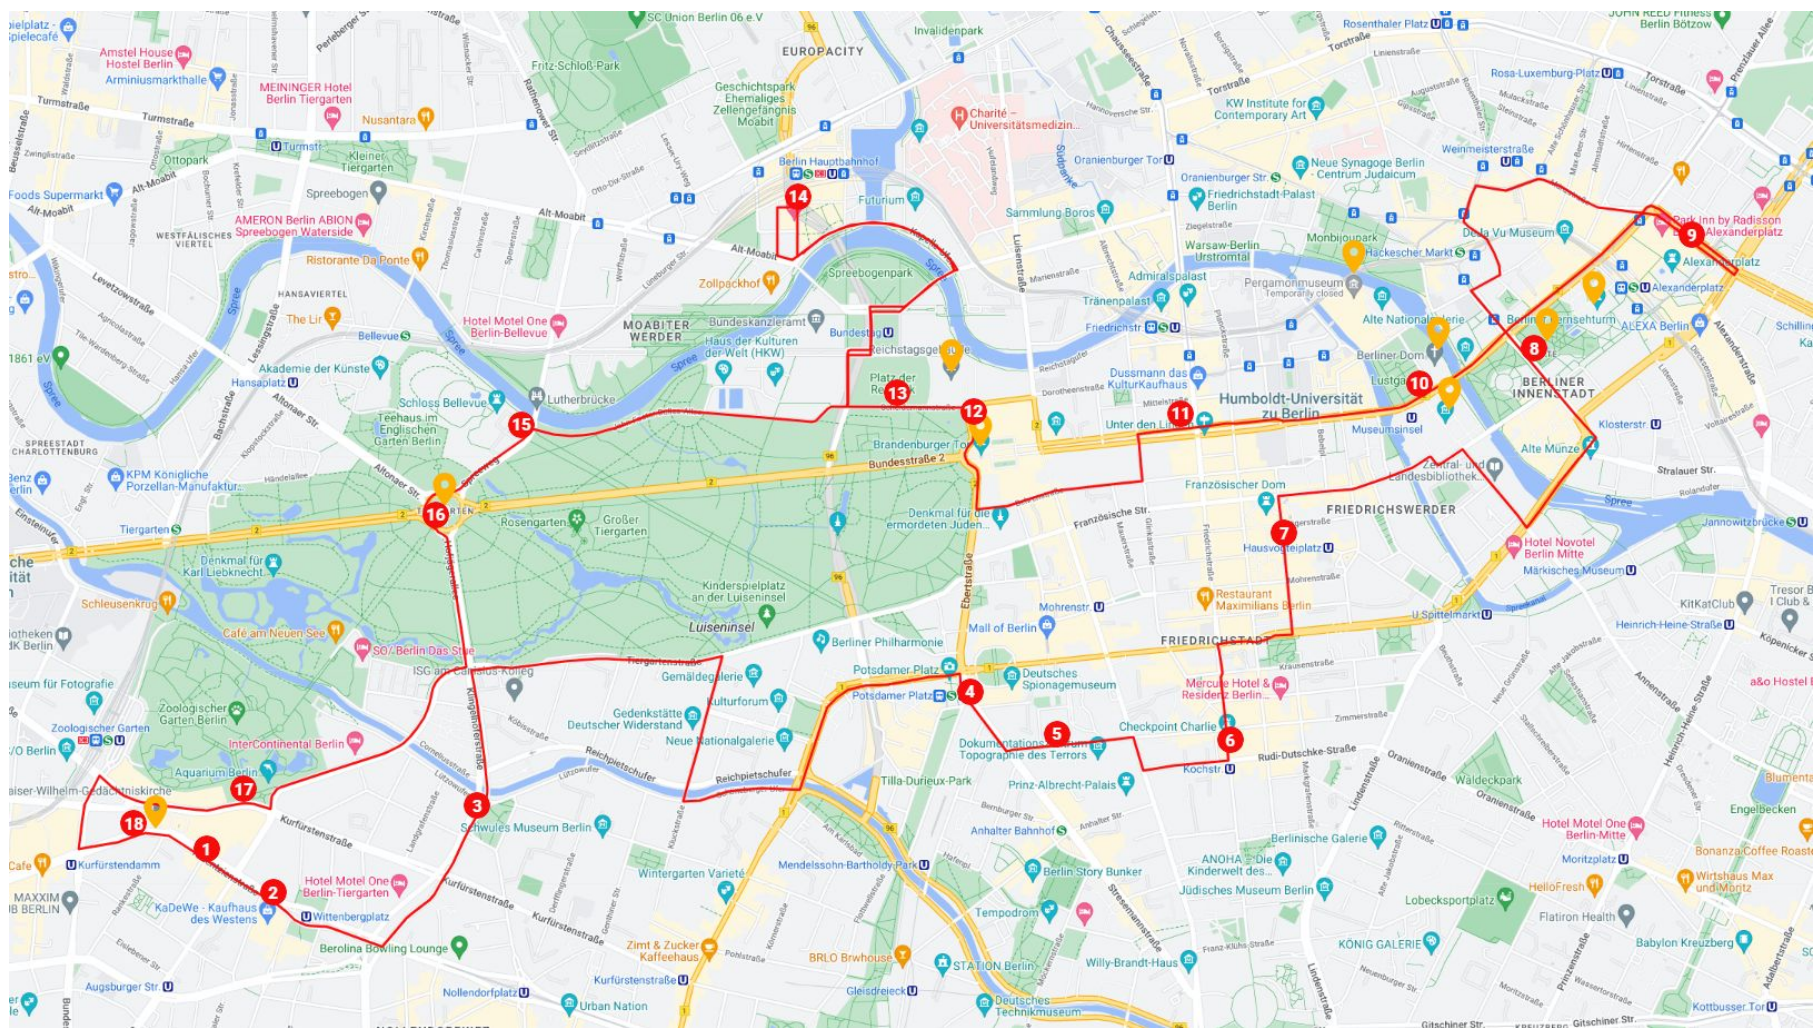

City Sightseeing Berlin HOHO Classic Tour (A-Tour)

1. Tauentzienstrasse
2. KaDeWe
3. Lutzowplatz
4. Potsdamer Platz
5. Gropiusbau
6. Checkpoint Charlie
7. Gendarmenmarkt
8. Rotes Rathaus / Neptunbrunnen
9. Alexanderplatz
10. Lustgarten
11. Unter der Linden / Friedrichstrasse
12. Brandenburg Gate
13. Reichstag
14. Hauptbahnhof
15. Schloss Bellevue
16. Victory Column
17. Zoo / Bikini Berlin
18. Kurfurstendamm 236

This map illustrates a route through Berlin, marked with 18 numbered stops. The route is highlighted in red and passes through several key districts and landmarks.

Districts and Landmarks:

- Moabit:** Includes the Berlin Hauptbahnhof, Charité - Universitätsmedizin, and the Spreebogenpark.
- Mitte:** Features the Reichstag, Brandenburg Gate, and the Memorial for the Murdered Jews of Europe.
- Westend:** Home to the Tiergarten, the Kaiser-Wilhelm-Gedächtniskirche, and the Schloss Bellevue.
- Eastend:** Includes the Prenzlauer Berg area with the Humboldt-Universität zu Berlin and the Friedrichswerder district.

Numbered Stops:

- 1:** Kurfürstendamm
- 2:** Wittenbergplatz
- 3:** Schwules Museum Berlin
- 4:** Potsdamer Platz
- 5:** Checkpoint Charlie
- 6:** Kochstr.
- 7:** Hausvogtelplatz
- 8:** Alexanderplatz
- 9:** Ark Inn by Radisson
- 10:** Unter den Eichen
- 11:** Unter den Eichen
- 12:** Unter den Eichen
- 13:** Platz der Republik
- 14:** Berlin Hauptbahnhof
- 15:** Schloss Bellevue
- 16:** Tiergarten
- 17:** Zooologischer Garten
- 18:** Kurfürstendamm

City Sightseeing Berlin HOHO Trendy East Berlin and Wall Tour (B-Tour)

1. Rotes Rathaus (Neptune Fountain)
2. Oranienburger Straße / Krausnickstrasse
3. Bernauer Straße (Cafe Bar Central)
4. Mauerpark, Bernauer Straße 45
5. Park Inn Hotel, Alexanderplatz 7
6. Karl-Marx-Allee (Computerspielemuseum)
7. East Side Gallery (Mercedes-Benz Arena)
8. Ostbahnhof (Intercity Hotel)