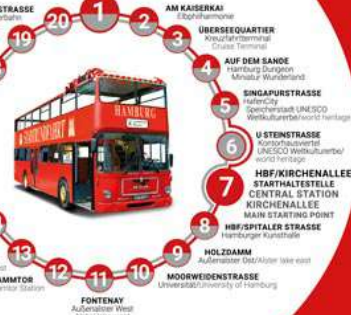

**DIE RÖTEN
DOPPELDECKER**
HAMBURG'S STARTER BUS LINE

BUS STOPS

LINIE A

HOP ON HOP OFF

HAFENHAFEN HAMBURG
Einfahrt über Süderstraße

START LINIE A
Landungsbrücken

START LINIE A
HBF/Kirchenallee