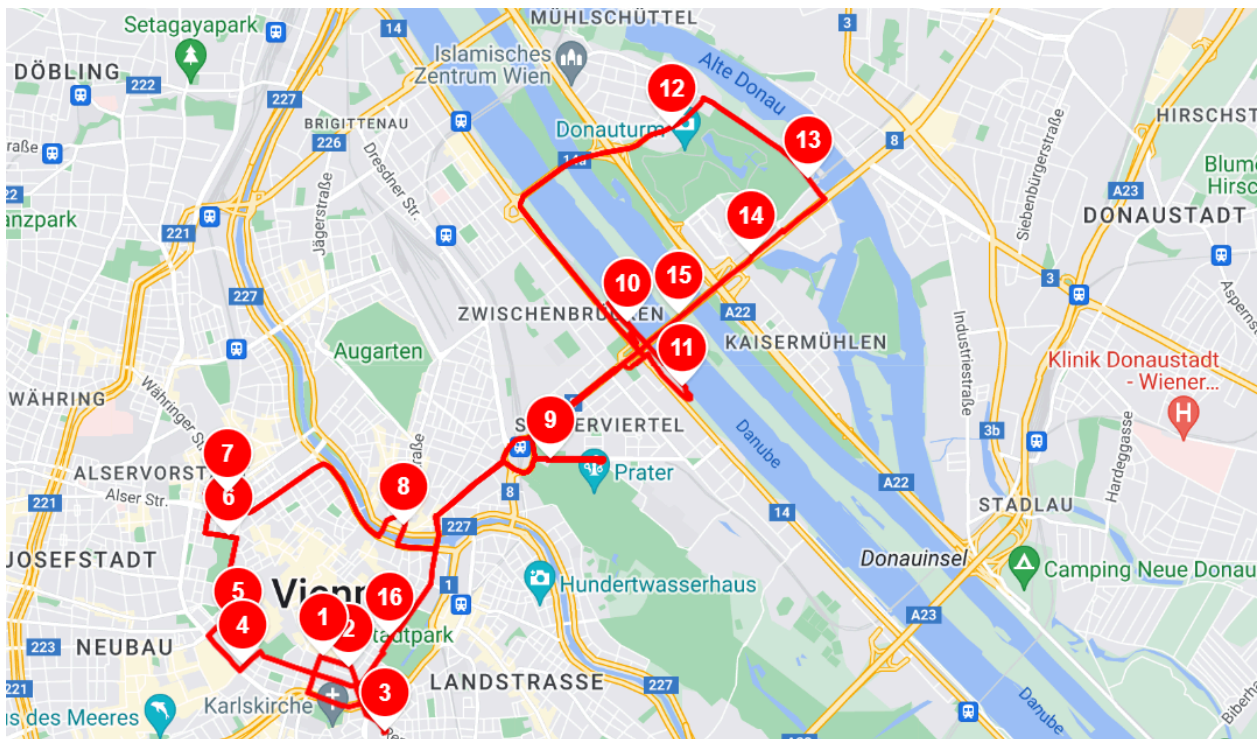

Big Bus: Vienna HOHO

Red Route

1. Opera/Walfischgasse
2. House of Music/Haus der Musik
3. Lower Belvedere/Unteres Belvedere
4. Museums Quartier/Mariahilferstrasse
5. Museums/Hofburg
6. City Hall/Rathaus
7. Votive Church/Votivkirche
8. Schwedenplatz/DDSG River Cruises A+C
9. Prater
10. Blue Danube/PIER 3
11. Blue Danube River Cruises B/ PIER 8
12. Danube Tower/Donauturm
13. Old Danube/Alte Donau
14. Uno City/DC Tower
15. Danube Island/Donauinsel
16. City Park/Stadtpark

Blue Route

1. Opera / Albertina
2. Museums Quartier/Mariahilferstrasse
3. Museums/Hofburg
4. Haus des Meeres/Aqua Terra Zoo
5. Mariahilfer Straße/Ibis Hotel
6. Schönbrunn Palace & Zoo/Schloß & Tiergarten Schönbrunn
7. Main Train Station/Hauptbahnhof
8. Upper Belvedere/Oberes Belvedere
9. Lower Belvedere/Unteres Belvedere
10. The Hundertwasser House/Hundertwasserhaus
11. City Park/Stadtpark