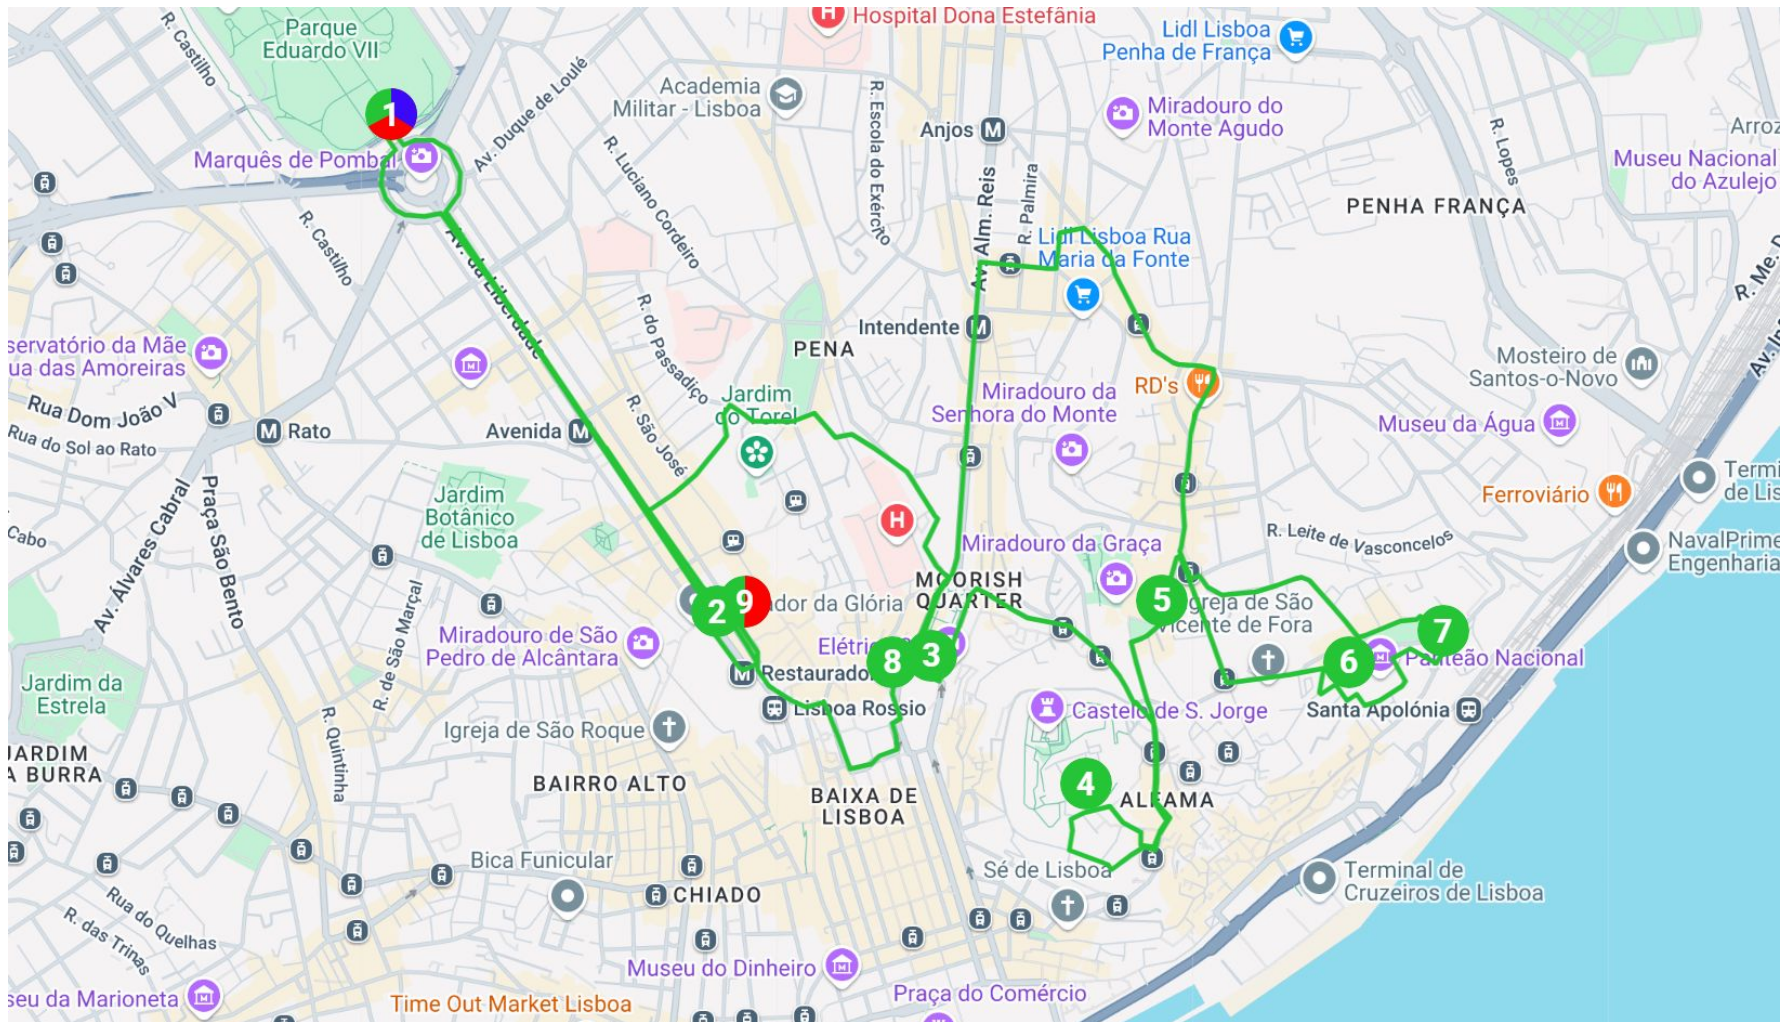

Green Line

1. Marquês De Pombal
2. Restauradores 1
3. Martim Moniz
4. Castelo S. Jorge
5. Miradouro Da Graça
6. Panteão Nacional
7. Feira Da Ladra
8. Praça Da Figueira
9. Restauradores 2

Blue Line

1. Marquês De Pombal
2. Av. Duque De Loulé
3. Campo Pequeno
4. Lct - Only For Cruise
Ships
5. Santa Apolónia
6. Museu Da Água
7. Museu Do Azulejo
8. Poço Do Bispo
9. Oceanário De Lisboa
10. C.C. Vasco Da Gama
11. Torre Vasco Da Gama
12. Gare Do Oriente
13. Entrecampos
14. Jardim Zoológico
15. José Malhoa | Hotel
Mercure
16. José Malhoa | Novotel
17. El Corte Inglés
18. Parque Eduardo Vii

Red Line

1. Marquês De Pombal
2. Príncipe Real
3. Bairro Alto
4. Cais Do Sodré
5. A Mercado Da Ribeira
6. Pilar 7
7. Museu Dos Coches
8. Mosteiro Dos Jerónimos
9. Torre De Belém
10. Padrão Dos Descobrimentos
11. MAAT / M. Eletricidade
12. Docas
13. Basílica Da Estrela
14. Restauradores 1
15. Restauradores 2