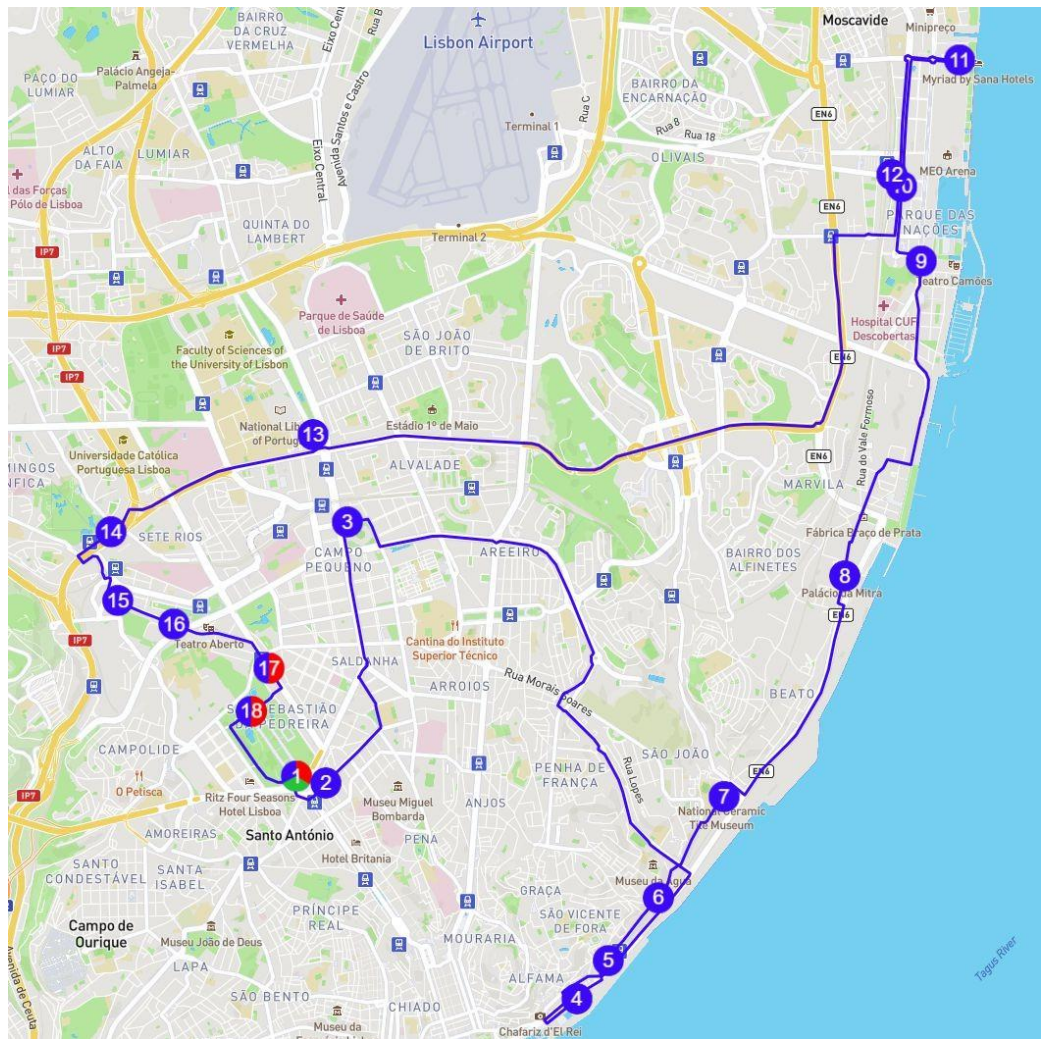

Green Line

1. Marquês De Pombal
2. Restauradores 1
3. Martim Moniz
4. Castelo S. Jorge
5. Miradouro Da Graça
6. Panteão Nacional
7. Feira Da Ladra
8. Praça Da Figueira
9. Restauradores 2

Blue Line

1. Marquês De Pombal
2. Av. Duque De Loulé
3. Campo Pequeno
4. Lct - Only For Cruise
Ships
5. Santa Apolónia
6. Museu Da Água
7. Museu Do Azulejo
8. Poço Do Bispo
9. Oceanário De Lisboa
10. C.C. Vasco Da Gama
11. Torre Vasco Da Gama
12. Gare Do Oriente
13. Entrecampos
14. Jardim Zoológico
15. José Malhoa | Hotel
Mercure
16. José Malhoa | Novotel
17. El Corte Inglés
18. Parque Eduardo Vii

Red Line

1. Marquês De Pombal
2. Príncipe Real
3. Bairro Alto
4. Cais Do Sodré
5. A Mercado Da Ribeira
6. Pilar 7
7. Museu Dos Coches
8. Mosteiro Dos Jerónimos
9. Torre De Belém
10. Padrão Dos Descobrimentos
11. MAAT / M. Eletricidade
12. Docas
13. Basílica Da Estrela
14. Restauradores 1
15. Restauradores 2