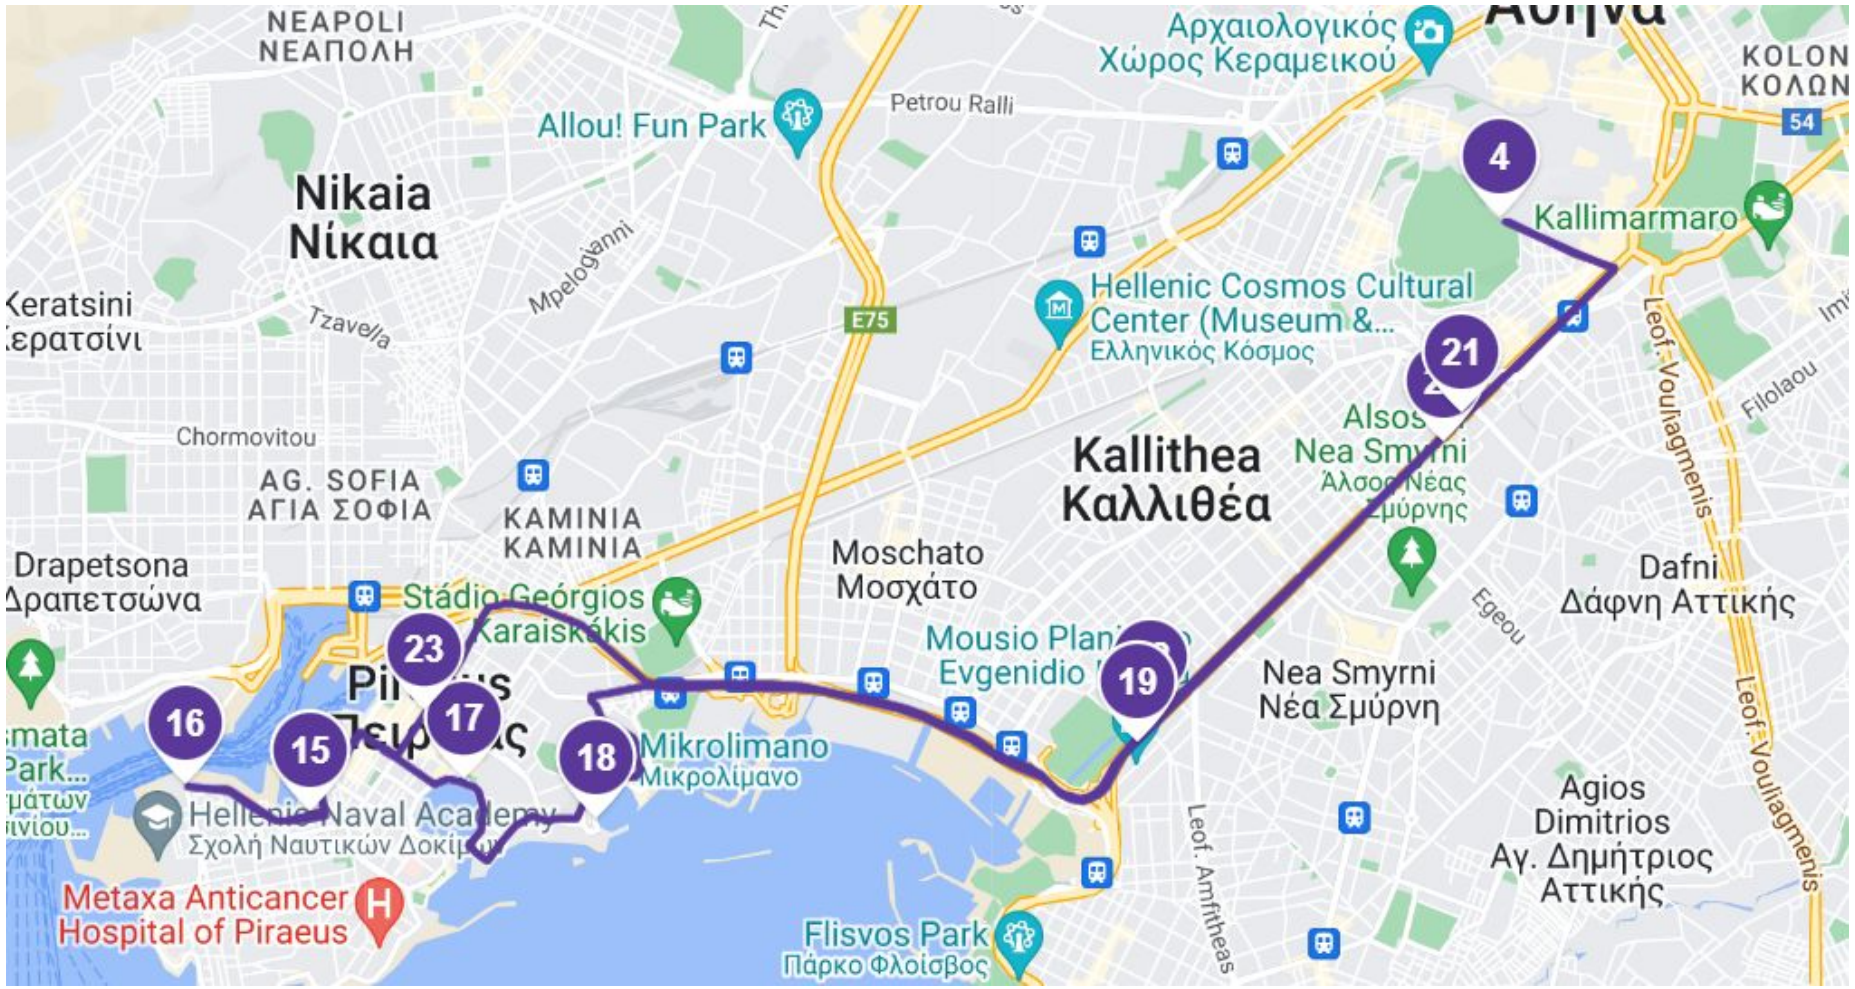

Athens Line - Grey Route

4. Acropolis
5. Temple of Zeus
6. Parliament
7. Benaki Museum
8. Panathenaic Stadium
9. National Library
10. National Archaeological Museum
11. Omonia Square
12. Karaiskaki Square
13. Monastiraki Square
14. Kotzia Square
1. Syntagma Square
2. Melina Merkouri/Plaka
3. New Acropolis Museum

Piraeus Line - Purple Route

4. Acropolis
21. Stavros Niarchos
23. Municipal Theatre
15. 1st Cruise Ships Terminal
16. 2nd Cruise Ships Terminal
17. Pasalimani
18. Mikrolimano
19. Planetarium/Athens Marriott
20. Intercontinental (to Acropolis)

ΝΕΑΡΟΛΙ
ΝΕΑΠΟΛΗ

Νίκαια
Νίκαια

Allou! Fun Park

Αρχαιολογικός
Χώρος Κεραμεικού

ΚΟΛΟΝ
ΚΟΛΩΝ

Κερατσίνι
Κερατσίνι

Chormovitou

ΑΓ. ΣΟΦΙΑ
ΑΓΙΑ ΣΟΦΙΑ

Riviera Line - Green Route

- 4. Acropolis
- 21. Intercontinental & Grand Hyatt
(to Piraeus)
- 22. Stavros Niarchos
- 26. Flisvos Marina
- 27. Alimos Marina
- 28. Ag.Kosmas Beach
- 29. 3rd Glyfada Marina
- 30. Divani Apollon
- 31. Kavouri Beach
- 32. Astir Beach
- 33. Vouliagmeni Lake
- 34. Voula Park
- 35. Glyfada City Center
- 36. Glyfada Beach
- 37. Hellinikon Airport
- 38. War Cemetery
- 39. Edem
- 19. Planetarium/Athens Marriott
- 20. Intercontinental (to Acropolis)