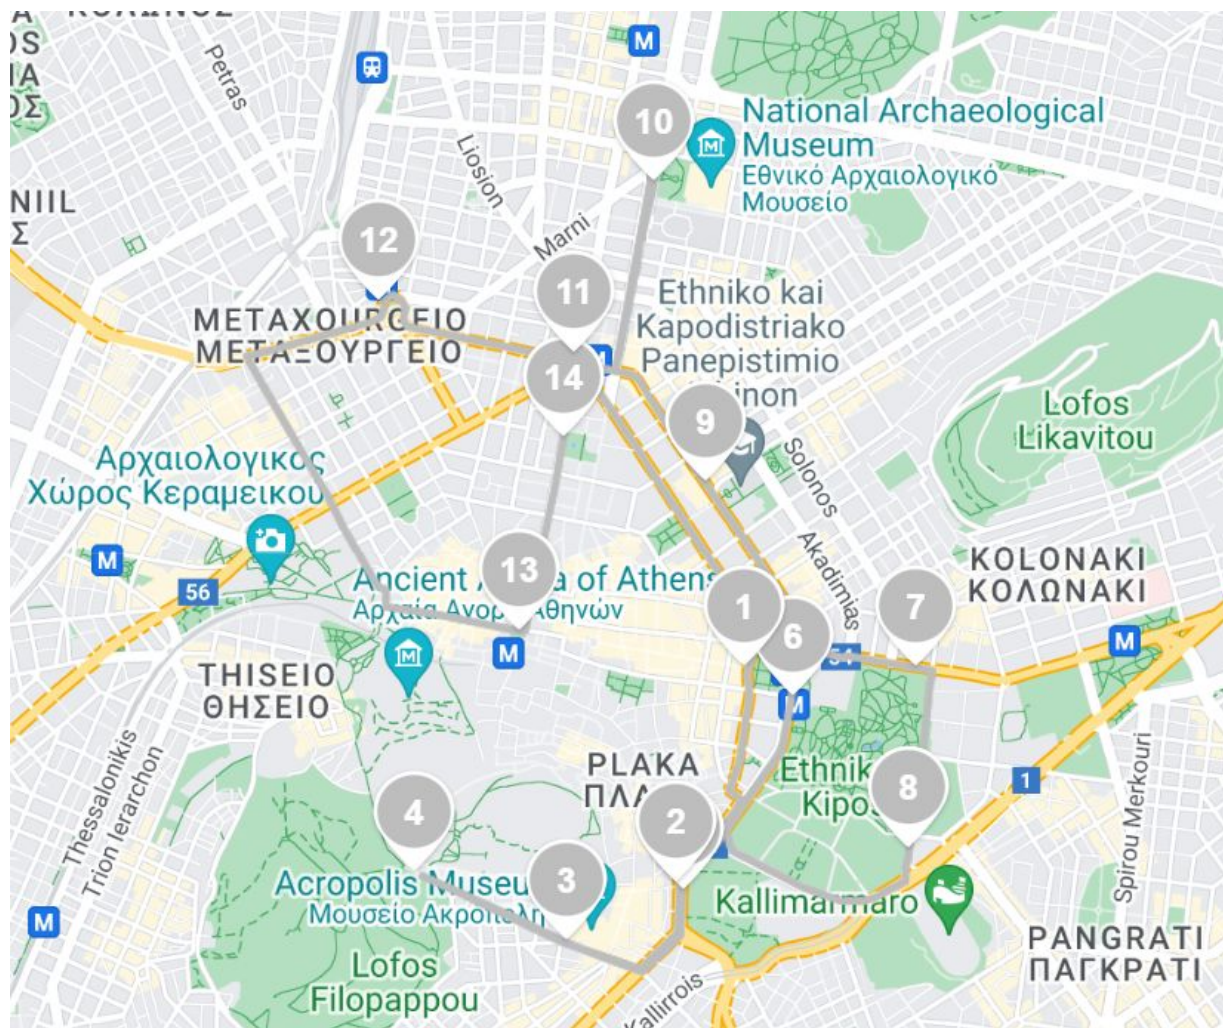

Athens Line - Grey Route

4. Acropolis
5. Temple of Zeus
6. Parliament
7. Benaki Museum
8. Panathenaic Stadium
9. National Library
10. National Archaeological Museum
11. Omonia Square
12. Karaiskaki Square
13. Monastiraki Square
14. Kotzia Square
1. Syntagma Square
2. Melina Merkouri/Plaka
3. New Acropolis Museum

Piraeus Line - Purple Route

4. Acropolis
21. Stavros Niarchos
23. Municipal Theatre
15. 1st Cruise Ships Terminal
16. 2nd Cruise Ships Terminal
17. Pasalimani
18. Mikrolimano
19. Planetarium/Athens Marriott
20. Intercontinental (to Acropolis)

ΝΕΑΡΟΛΙ
ΝΕΑΠΟΛΗ

Νίκαια
Νίκαια

Allou! Fun Park

Αρχαιολογικός
Χώρος Κεραμεικού

ΚΟΛΟΝ
ΚΟΛΩΝ

Κερατσίνι
Κερατσίνι

Chormovitou

ΑΓ. ΣΟΦΙΑ
ΑΓΙΑ ΣΟΦΙΑ

Riviera Line - Green Route

- 4. Acropolis
- 21. Intercontinental & Grand Hyatt
(to Piraeus)
- 22. Stavros Niarchos
- 26. Flisvos Marina
- 27. Alimos Marina
- 28. Ag.Kosmas Beach
- 29. 3rd Glyfada Marina
- 30. Divani Apollon
- 31. Kavouri Beach
- 32. Astir Beach
- 33. Vouliagmeni Lake
- 34. Voula Park
- 35. Glyfada City Center
- 36. Glyfada Beach
- 37. Hellinikon Airport
- 38. War Cemetery
- 39. Edem
- 19. Planetarium/Athens Marriott
- 20. Intercontinental (to Acropolis)