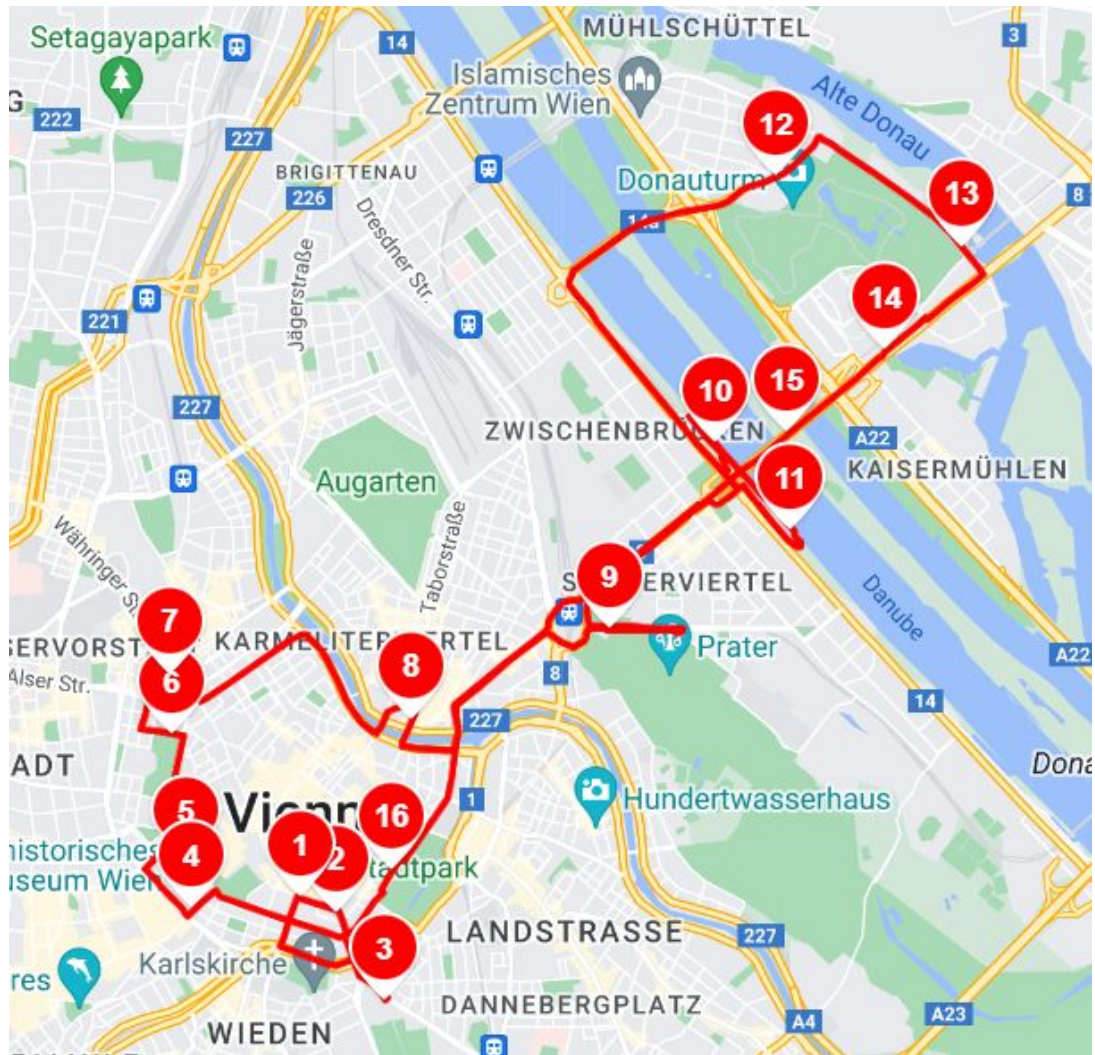

Red Route

1. Opera/Oper
2. House of Music/Haus der Musik
3. Lower Belvedere/Unteres Belvedere
4. Museums Quartier/Mariahilfer Strasse
5. Museums/Hofburg
6. City Hall/Rathaus
7. Votive church/Votivkirche
8. Schwedenplatz/DDSG River Cruises A+C
9. Prater
10. Blue Danube/Pier 3
11. Blue Danube River Cruises B/Pier 8
12. Danube Tower/Donauturm
13. Old Danube/Alte Donau
14. UNO City/DC Tower
15. Danube Island/Donauinsel
16. City Park/Stadtpark

Setagayapark

MÜHLSCHÜTTEL

Islamisches Zentrum Wien

Donauturm

BRIGITTENAU

Augarten

ZWISCHENBRÜCKEN

KAISERMÜHLEN

SEERVIERTEL

ERVORSTADT

KARMLITERVIERTEL

Prater

ADT

Wien

Hundertwasserhaus

LANDSTRASSE

res

Karlskirche

DANNEBERGPLATZ

WIEDEN

Blue Route

1. Opera/Albertina
2. Museums Quarter/Mariahilferstraße
3. Museums/Hofburg
4. Mariahilfer Strasse/Ibis Hotel
5. Technical Museum
6. Schönbrunn Palace & Zoo/Schloss Schönbrunn
7. Main Station/Hauptbahnhof
8. Upper Belvedere/Oberes Belvedere
9. Lower Belvedere/Unteres Belvedere
10. The Hundertwasser House/Hundertwasserhause
11. City Park/Stadtpark