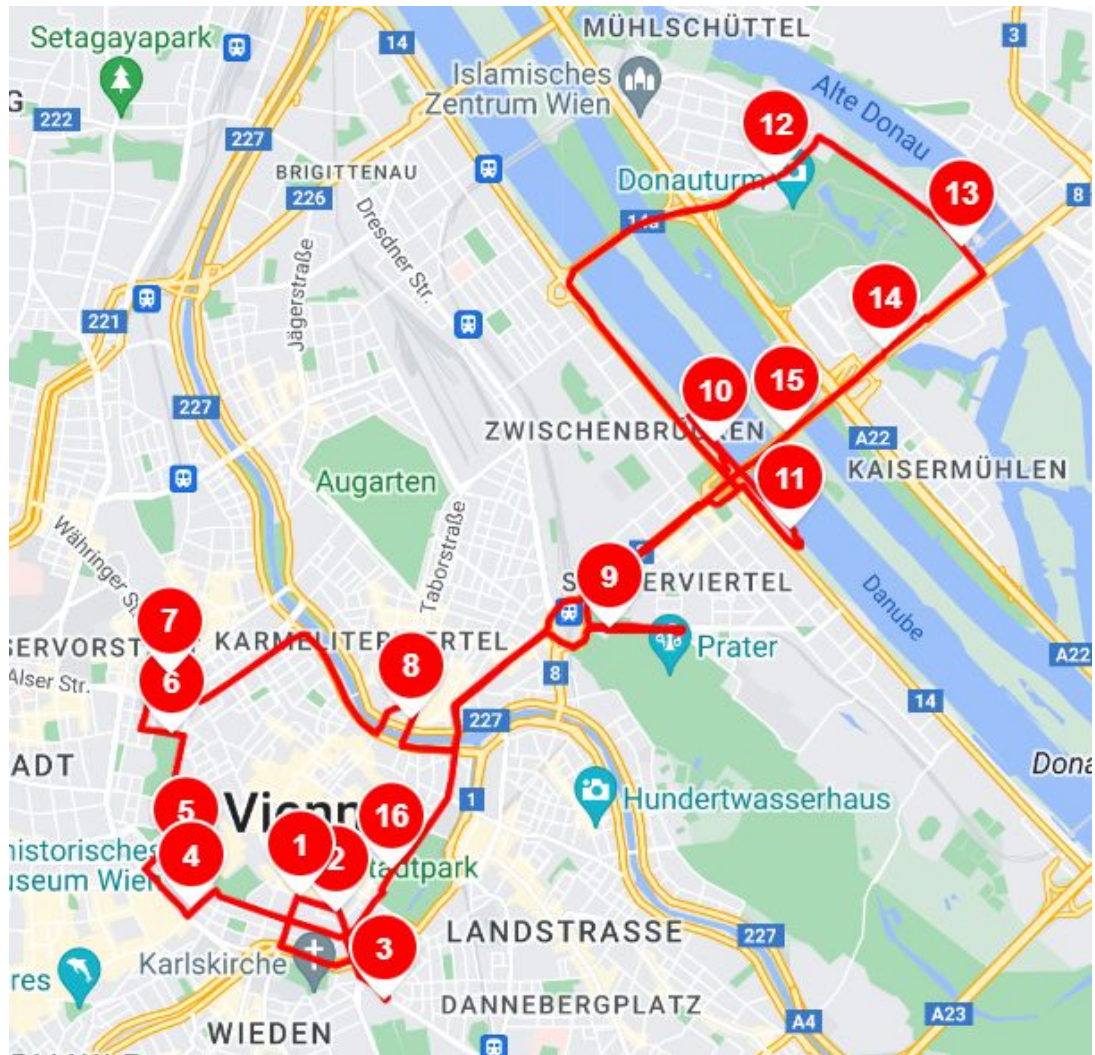

## Red Route

1. Opera/Walfischgasse
2. House of Music/Haus der Musik
3. Lower Belvedere/Unteres Belvedere
4. Museums Quartier/Mariahilfer Strasse
5. Museums/Hofburg
6. City Hall/Rathaus
7. Votive church/Votivkirche
8. Schwedenplatz/DDSG River Cruises A+C
9. Prater
10. Blue Danube/Pier 3
11. Blue Danube River Cruises B/Pier 8
12. Danube Tower/Donauturm
13. Old Danube/Alte Donau
14. UNO City/DC Tower
15. Danube Island/Donauinsel
16. City Park/Stadtpark

# Blue Route

1. Opera/Albertina
2. Museums Quarter/Mariahilferstraße
3. Museums/Hofburg
4. Mariahilfer Strasse/Ibis Hotel
5. Technical Museum
6. Schönbrunn Palace & Zoo/Schloss Schönbrunn
7. Main Station/Hauptbahnhof
8. Upper Belvedere/Oberes Belvedere
9. Lower Belvedere/Unteres Belvedere
10. The Hundertwasser House/Hundertwasserhause
11. City Park/Stadtpark