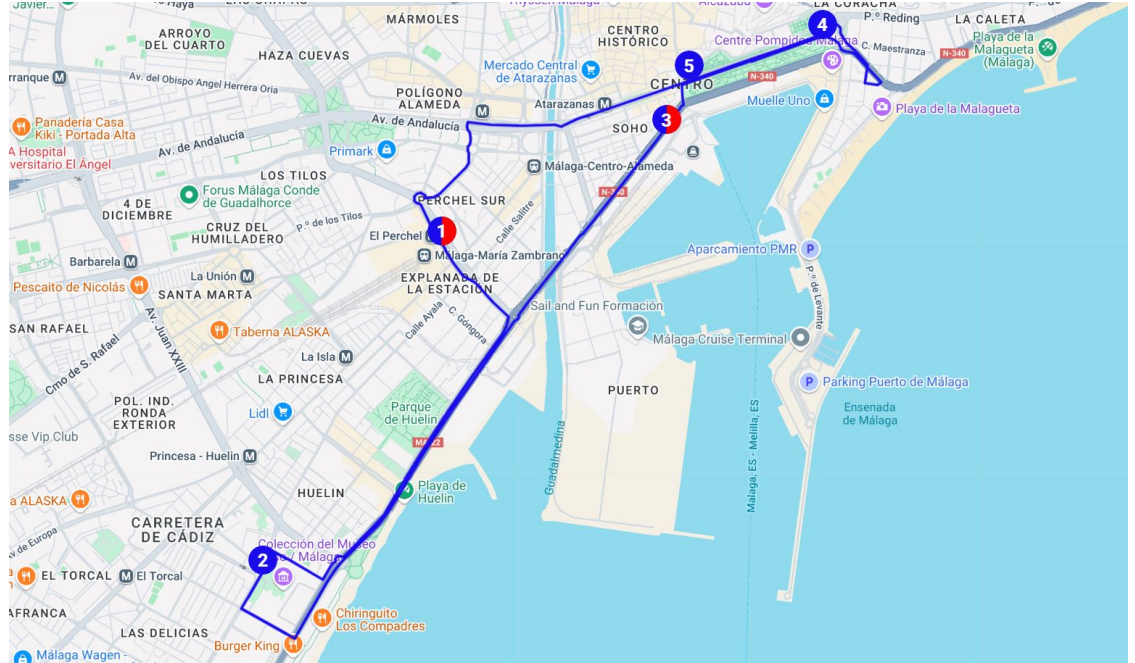

City Sightseeing: Malaga Hop-on Hop-off Bus Tour - Red Route

1. Vialia - Renfe
2. Centro de Arte Contemporáneo
3. Puerto
4. Plaza de la Marina
5. Paseo del Parque
6. Centre Pompidou Málaga
7. Paseo de la Farola
8. Playa de la Malagueta
9. Plaza de Toros
10. Castillo de Gibralfaro
11. Basílica de Sta. M. de la Victoria
12. Pza. de la Merced - Casa de Picasso
13. Museo Carmen Thyssen - Catedral
14. Avenida de Andalucía

City Sightseeing: Malaga Hop-on Hop-off Bus Tour - Blue Route

1. Vialia - Renfe
2. Russian and Automobile Museums
3. Puerto
4. Centre Pompidou
5. Calle Larios

City Sightseeing: Malaga Hop-on Hop-off Bus Tour - Green Route

1. Estación de Autobuses
2. Vialia - Renfe
3. Callejones del Perchel
4. Pasillo Santa Isabel
5. Cruz Roja
6. San José Parque
7. Camino de Casa Bermeja
8. Jardín Botánico
9. Camino de Casa Bermeja
10. Estadio de Fútbol
11. Martiricos
12. Guimbarra
13. Cercanías