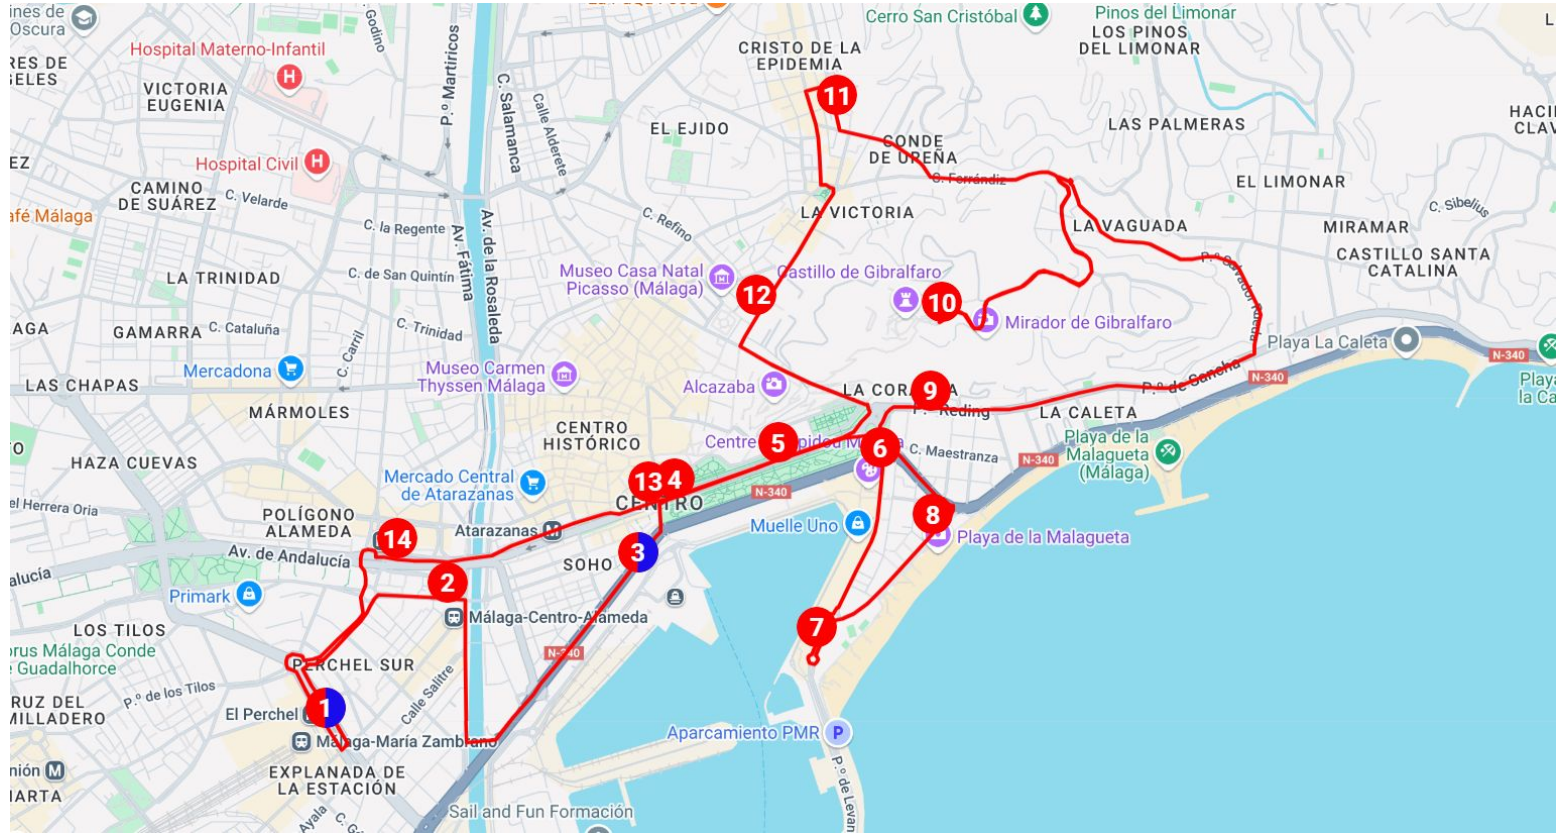

City Sightseeing: Malaga Hop-on Hop-off Bus Tour - Red Route

1. Vialia - Renfe
2. Centro de Arte Contemporáneo
3. Puerto
4. Plaza de la Marina
5. Paseo del Parque
6. Centre Pompidou Málaga
7. Paseo de la Farola
8. Playa de la Malagueta
9. Plaza de Toros
10. Castillo de Gibralfaro
11. Basílica de Sta. M. de la Victoria
12. Pza. de la Merced - Casa de Picasso
13. Museo Carmen Thyssen - Catedral
14. Avenida de Andalucía

City Sightseeing: Malaga Hop-on Hop-off Bus Tour - Blue Route

1. Vialia - Renfe
2. Russian and Automobile Museums
3. Puerto
4. Centre Pompidou
5. Calle Larios

City Sightseeing: Malaga Hop-on Hop-off Bus Tour - Green Route

1. Estación de Autobuses
2. Vialia - Renfe
3. Callejones del Perchel
4. Pasillo Santa Isabel
5. Cruz Roja
6. San José Parque
7. Camino de Casa Bermeja
8. Jardín Botánico
9. Camino de Casa Bermeja
10. Estadio de Fútbol
11. Martiricos
12. Guimbarra
13. Cercanías