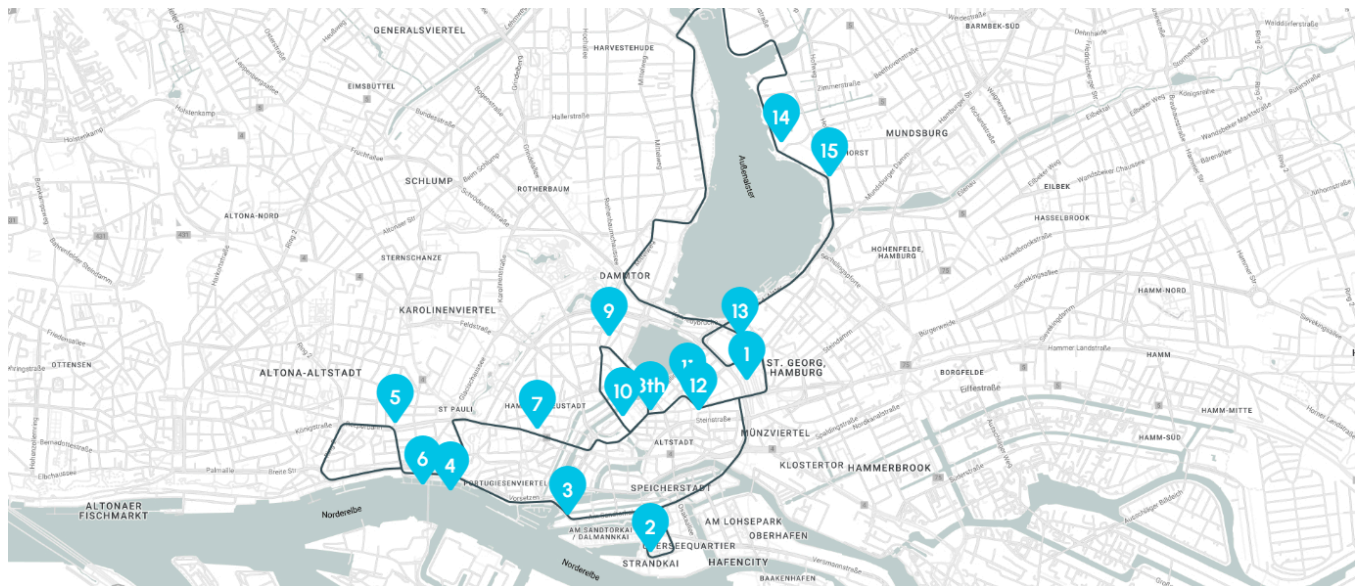

Hamburg HOHO Route

Winter timetable (valid from Nov 1 to Mar 31) and Summer timetable (valid from Apr 1 to Oct 31):

Kirchenallee (Hauptbahnhof)
Marco-Polo-Terrasse (Hafencity)
Kehrwiederspitze (Speicherstadt)
Landungsbrücken
Reeperbahn
Landungsbrücken (S-Bahn)
St. Michaeliskirche (Michel)
Rathaus (Schlemmermarkt)
Gänsemarkt:
Rathaus (gegenüber Schlemmermarkt):
Gerhart Hauptmann Platz:
Kirchenallee (Hbf Ostseite)
Holzdamm (Hotel Atlantic)
Schöne Aussicht (Alster)
Alsterperle

Harbor Cruise Route