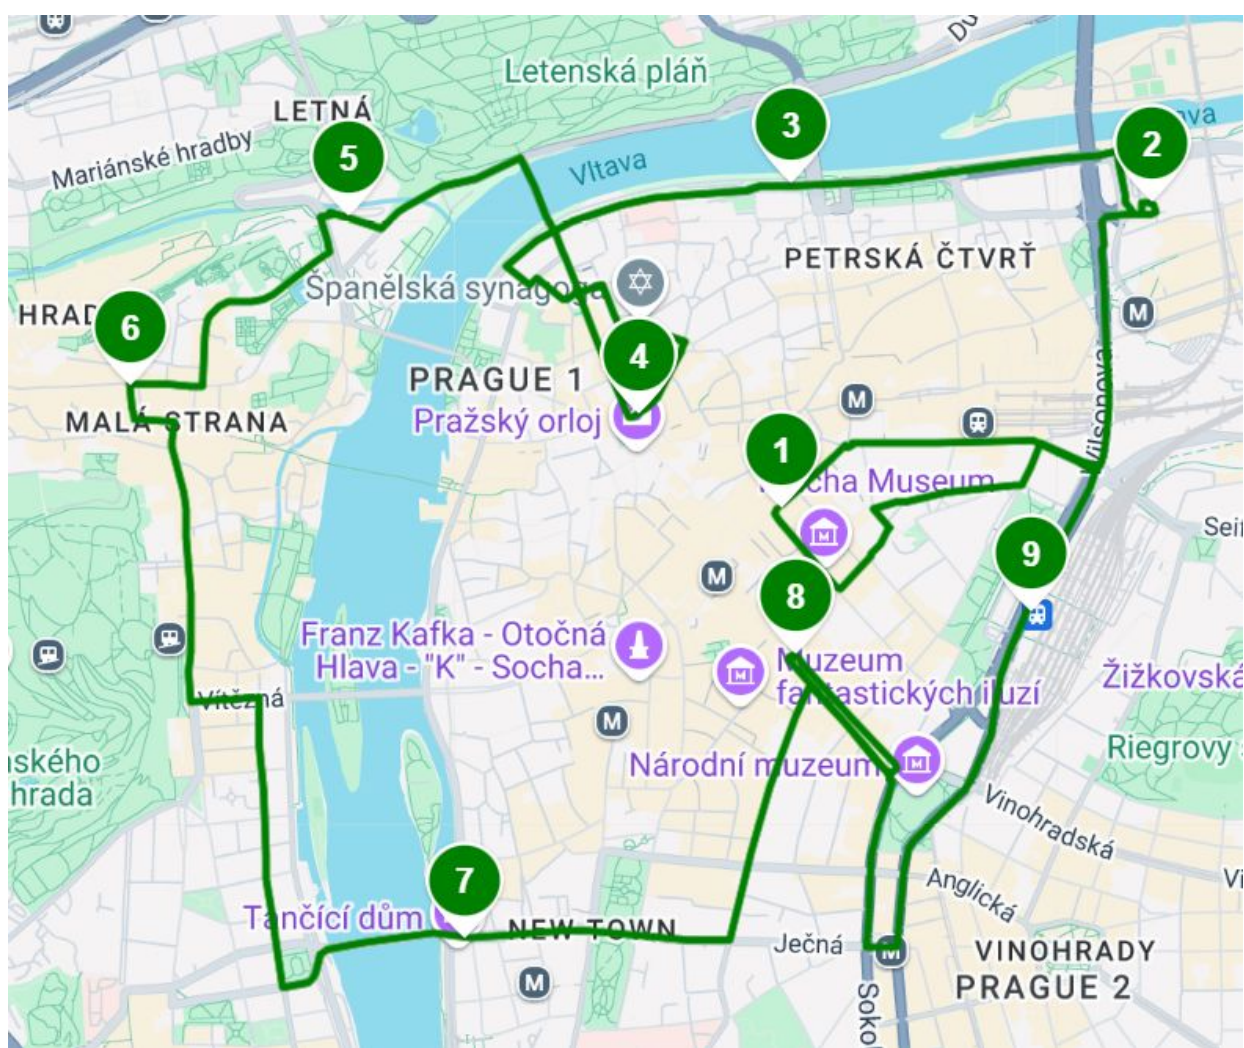

Green Route

1. Na Příkopě (Down Town)
2. Hotel Hilton
3. Nemocnice Na Františku (Boat Station)
4. Staroměstské náměstí (Old Town Square)
5. U Bruských kasáren
6. Malostranské náměstí (Lesser Town Square)
7. Jiráskovo náměstí (Dancing House)
8. Václavské náměstí (Wenceslav's Square)
9. Hlavní nádraží (Main Train Station)

Red Route

1. Hotel Hilton
2. U Bruskových kasáren
3. Pražský hrad (Prague Castle)
4. Dlabačov (Petřín Station)
5. Švandovo divadlo
6. Jiráskovo náměstí (Dancing House)
7. I.P. Pavlova
8. Karlov (Vyšehrad Station)
9. Hlavní nádraží (Main Train Station)