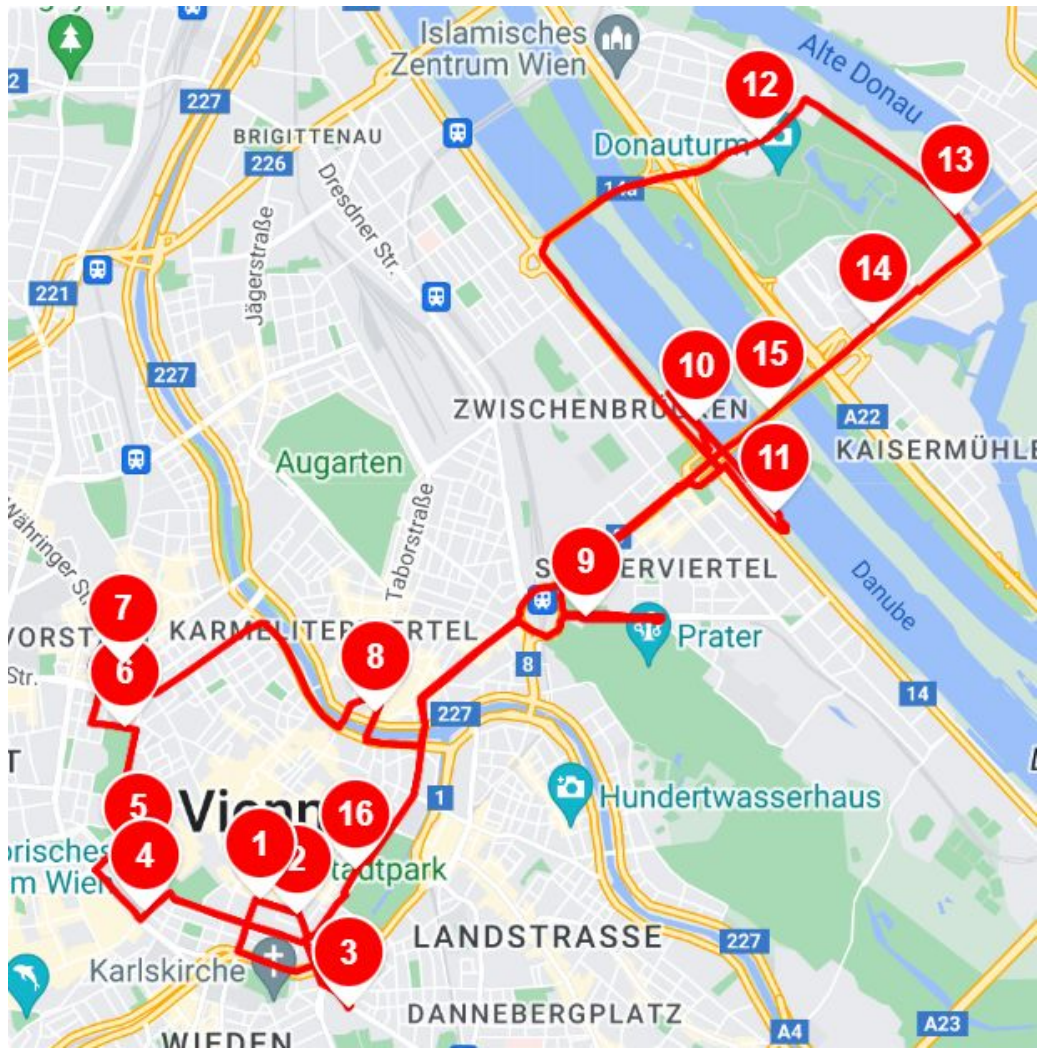

Red Route

1. Opera/Walfischgasse
2. House of Music/Haus der Musik
3. Lower Belvedere/Unteres Belvedere
4. Museums Quartier/Mariahilferstrasse
5. Museums/Hofburg
6. City Hall/Rathaus
7. Votive Church/Votivkirche
8. Schwedenplatz/DDSG River Cruises A+C
9. Prater
10. Blue Danube/PIER 3
11. Blue Danube River Cruises B/PIER 8
12. Danube Tower/Donauturm
13. Old Danube/Alte Donau
14. Uno City/DC Tower
15. Danube Island/Donauinsel
16. City Park/Stadtpark

Blue Route

1. Opera/Albertina
2. Museums Quartier/Mariahilferstrasse
3. Museums/Hofburg
4. Haus des Meeres/Aqua Terra Zoo
5. Mariahilfer Straße/Ibis Hotel
6. Schönbrunn Palace & Zoo/Schloß & Tiergarten Schönbrunn
7. Main Train Station/Hauptbahnhof
8. Upper Belvedere/Oberes
9. Lower Belvedere/Unteres Belvedere
10. The Hundertwasser House/Hundertwasserhaus
11. City Park/Stadtpark