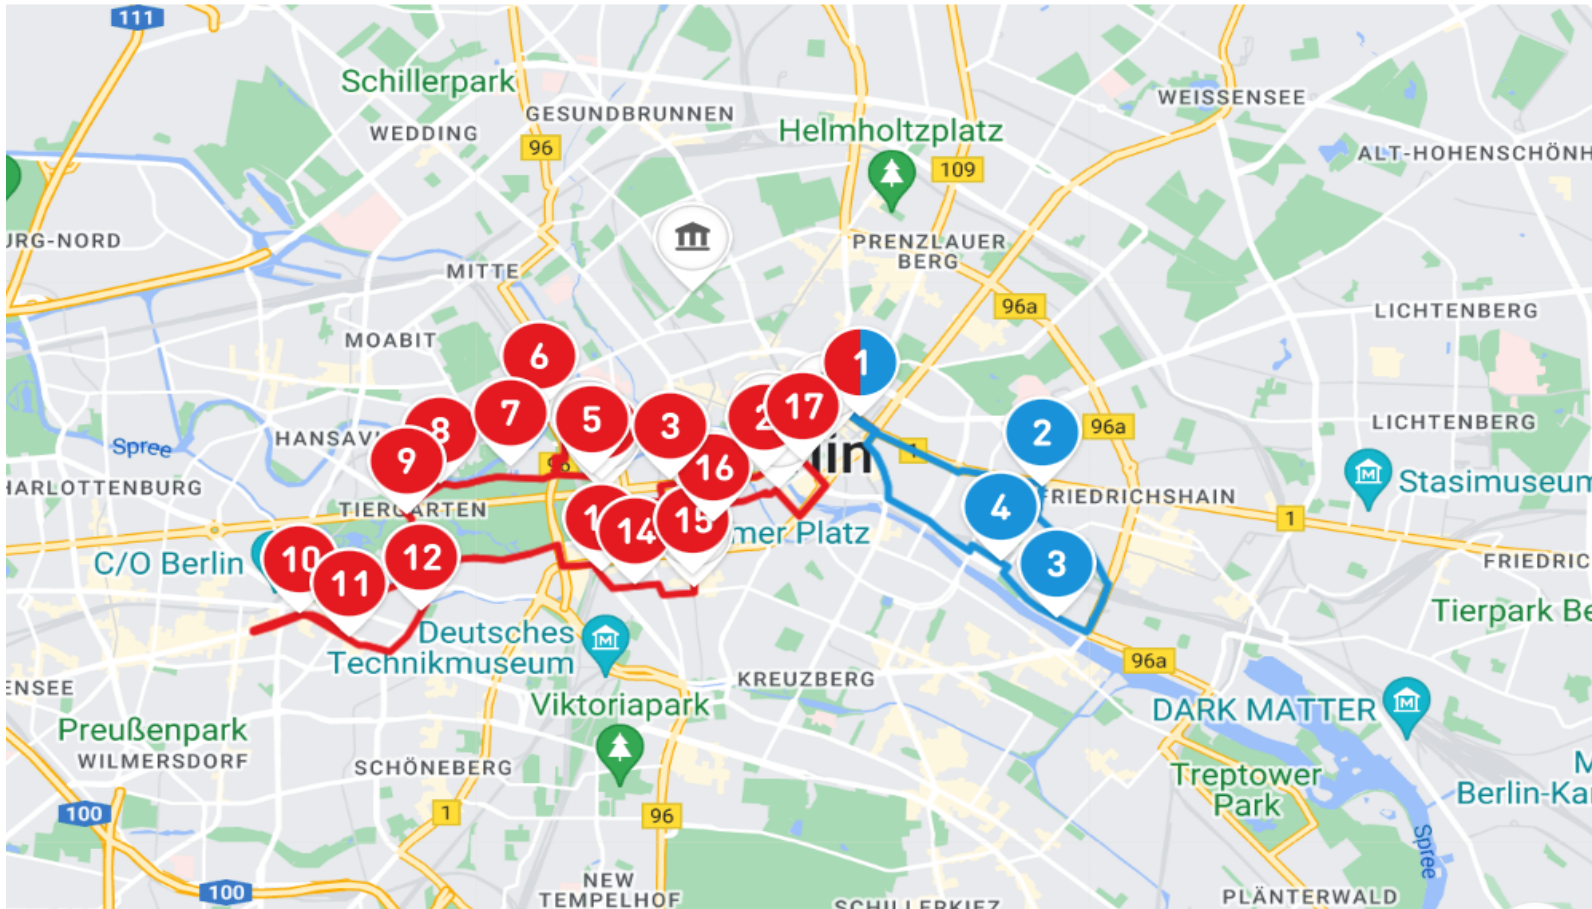

RED ROUTE

BLUE ROUTE

[CHECK SERVICE UPDATES >](#)

BLUE ROUTE

1. Alexanderplatz
2. Karl-Marx Allee
3. East Side Gallery
4. Ostbahnhof

RED ROUTE

5. Reichstag
6. Hauptbahnhof
7. Haus der Kulturen der Welt
8. Schloss Bellevue
9. Siegessäule
10. Ku'Damm
11. KaDeWe Department Store

12. Lützowplatz
13. Potsdamer Platz
14. Berliner Mauer
15. Checkpoint Charlie
16. Museum Island / Museumsinsel
17. Rotes Rathaus