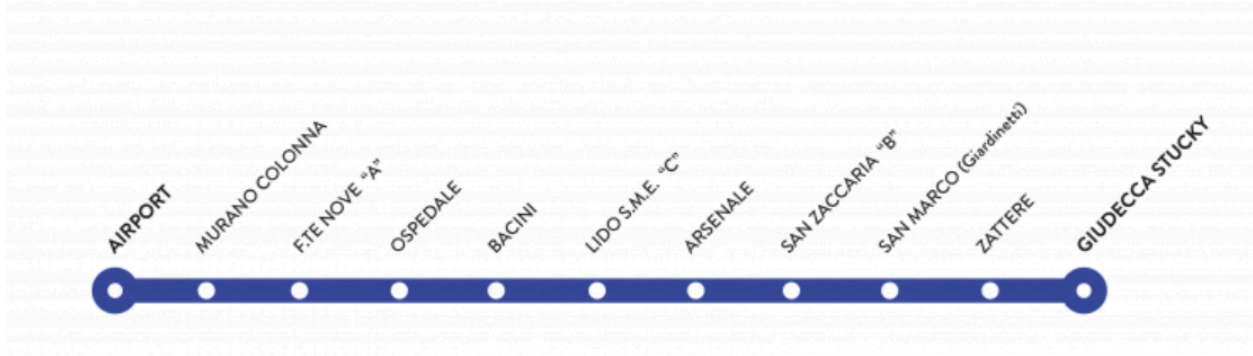

Blue Line

Orario - Timetable: dal/from 05.11.2024

LINEA BLU: AIRPORT - MURANO COLONNA - F.TE NOVE "A" - OSPEDALE - BACINI - LIDO S.M.E. "C" - ARSENALE - SAN ZACCARIA "B" - SAN MARCO GIARDINETTI - ZATTERE - GIUDECCA STUCKY																
AIRPORT	05:20	06:20	07:20	08:20	09:20	09:50	10:20	10:50	11:20	11:50	12:20	12:50	13:20	13:50	14:20	14:50
MURANO Colonna	05:50	06:50	07:50	08:50	09:20	09:50	10:20	10:50	11:20	11:50	12:20	12:50	13:20	13:50	14:20	14:50
F.TE NOVE "A"	06:57	06:57	07:57	08:57	09:27	09:57	10:27	10:57	11:27	11:57	12:27	12:57	13:27	13:57	14:27	14:57
OSPEDALE	06:03	07:03	08:03	09:03	09:32	10:02	10:32	11:02	11:32	12:02	12:32	13:02	13:32	14:02	14:32	15:02
BACINI	06:06	07:06	08:06	09:06	09:36	10:06	10:36	11:06	11:36	12:06	12:36	13:06	13:36	14:06	14:36	15:06
LIDO S.M.E. "C"	06:20	07:20	08:20	09:20	09:50	10:20	10:50	11:20	11:50	12:20	12:50	13:20	13:50	14:20	14:50	15:20
ARSENALE	06:31	07:31	08:31	09:31	10:01	10:31	11:01	11:31	12:01	12:31	13:01	13:31	14:01	14:31	15:01	15:31
SAN ZACCARIA "B1"	06:36	07:36	08:36	09:36	10:06	10:36	11:06	11:36	12:06	12:36	13:06	13:36	14:06	14:36	15:06	15:36
SAN MARCO Giardinetti	06:40	07:40	08:40	09:40	10:10	10:40	11:10	11:40	12:10	12:40	13:10	13:40	14:10	14:40	15:10	15:40
ZATTERE	06:47	07:47	08:47	09:47	10:17	10:47	11:17	11:47	12:17	12:47	13:17	13:47	14:17	14:47	15:17	15:47
GIUDECCA Stucky	06:52	07:52	08:52	09:52	10:22	10:52	11:22	11:52	12:22	12:52	13:22	13:52	14:22	14:52	15:22	15:52

LINEA BLU: GIUDECCA STUCKY - ZATTERE - SAN MARCO GIARDINETTI - SAN ZACCARIA "B1" - ARSENALE - LIDO S.M.E. - BACINI - OSPEDALE - F.TE NOVE "A" - MURANO COLONNA - AIRPORT																
GIUDECCA Stucky	03:35	04:35	05:35	06:35	07:05	07:35	08:05	08:35	09:05	09:35	10:05	10:35	11:05	11:35	12:05	12:35
ZATTERE	03:40	04:40	05:40	06:40	07:10	07:40	08:10	08:40	09:10	09:40	10:10	10:40	11:10	11:40	12:10	12:40
SAN MARCO Giardinetti	03:48	04:48	05:48	06:48	07:18	07:48	08:18	08:48	09:18	09:48	10:18	10:48	11:18	11:48	12:18	12:48
SAN ZACCARIA "B1"	03:53	04:53	05:53	06:53	07:23	07:53	08:23	08:53	09:23	09:53	10:23	10:53	11:23	11:53	12:23	12:53
ARSENALE	03:57	04:57	05:57	06:57	07:27	07:57	08:27	08:57	09:27	09:57	10:27	10:57	11:27	11:57	12:27	12:57
LIDO S.M.E. "C"	04:08	05:08	06:08	07:08	07:38	08:08	08:38	09:08	09:38	10:08	10:38	11:08	11:38	12:08	12:38	13:08
BACINI	04:22	05:22	06:22	07:22	07:52	08:22	08:52	09:22	09:52	10:22	10:52	11:22	11:52	12:22	12:52	13:22
OSPEDALE	04:26	05:26	06:26	07:26	07:56	08:26	08:56	09:26	09:56	10:26	10:56	11:26	11:56	12:26	12:56	13:26
F.TE NOVE "A"	04:31	05:31	06:31	07:31	08:01	08:31	09:01	09:31	10:01	10:31	11:01	11:31	12:01	12:31	13:01	13:31
MURANO COLONNA	04:39	05:39	06:39	07:39	08:09	08:39	09:09	09:39	10:09	10:39	11:09	11:39	12:09	12:39	13:09	13:39
AIRPORT	05:09	05:09	07:09	08:09	08:39	09:09	09:39	10:09	10:39	11:09	11:39	12:09	12:39	13:09	13:39	14:09