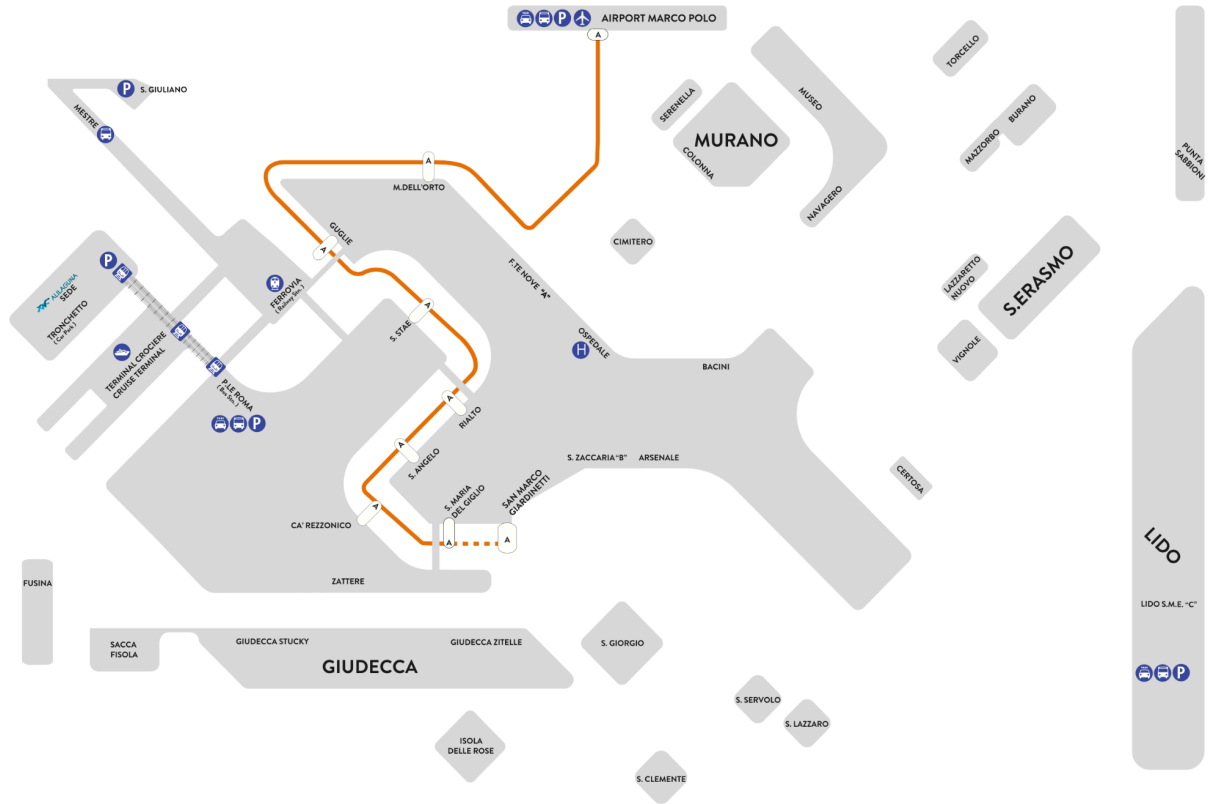

Orange Line Route Map

Orange Line Timetable

LINEA ARANCIO: AIRPORT - F.TE NOVE "A" - MADONNA DELL'ORTO - GUGLIE - SAN STAE - RIALTO - SANT'ANGELO - CA' REZZONICO - SANTA MARIA DEL GIGLIO														
AIRPORT < S.M. DEL GIGLIO	SANTA MARIA DEL GIGLIO	06:35	06:45	07:15	07:45	08:15	08:45	09:15	09:45	10:15	10:45	11:15	11:45	12:15
	CA' REZZONICO	06:41	06:51	07:21	07:51	08:21	08:51	09:21	09:51	10:21	10:51	11:21	11:51	12:21
	SANT'ANGELO	06:47	06:57	07:27	07:57	08:27	08:57	09:27	09:57	10:27	10:57	11:27	11:57	12:27
	RIALTO	06:51	07:01	07:31	08:01	08:31	09:01	09:31	10:01	10:31	11:01	11:31	12:01	12:31
	SAN STAE	06:57	07:07	07:37	08:07	08:37	09:07	09:37	10:07	10:37	11:07	11:37	12:07	12:37
	GUGLIE	07:05	07:16	07:46	08:16	08:46	09:16	09:46	10:16	10:46	11:16	11:46	12:16	12:46
	MADONNA DELL'ORTO	07:18	07:28	07:58	08:28	08:58	09:28	09:58	10:28	10:58	11:28	11:58	12:28	12:58
	AIRPORT	07:46	07:58	08:28	08:58	09:28	09:58	10:28	10:58	11:28	11:58	12:28	12:58	13:28
AIRPORT < S.M. DEL GIGLIO	SANTA MARIA DEL GIGLIO	12:45	13:15	13:45	14:15	14:45	15:15	15:45	16:15	16:45	17:15	18:15	19:15	-
	CA' REZZONICO	12:51	13:21	13:51	14:21	14:51	15:21	15:51	16:21	16:51	17:21	18:21	19:21	-
	SANT'ANGELO	12:57	13:27	13:57	14:27	14:57	15:27	15:57	16:27	16:57	17:27	18:27	19:27	-
	RIALTO	13:01	13:31	14:01	14:31	15:01	15:31	16:01	16:31	17:01	17:31	18:31	19:31	-
	SAN STAE	13:07	13:37	14:07	14:37	15:07	15:37	16:07	16:37	17:07	17:37	18:37	19:37	-
	GUGLIE	13:16	13:46	14:16	14:46	15:16	15:46	16:16	16:46	17:16	17:46	18:46	19:46	-
	MADONNA DELL'ORTO	13:28	13:58	14:28	14:58	15:28	15:58	16:28	16:58	17:28	17:58	18:58	19:58	-
	AIRPORT	13:58	14:28	14:58	15:28	15:58	16:28	16:58	17:28	17:58	18:28	19:28	20:28	-