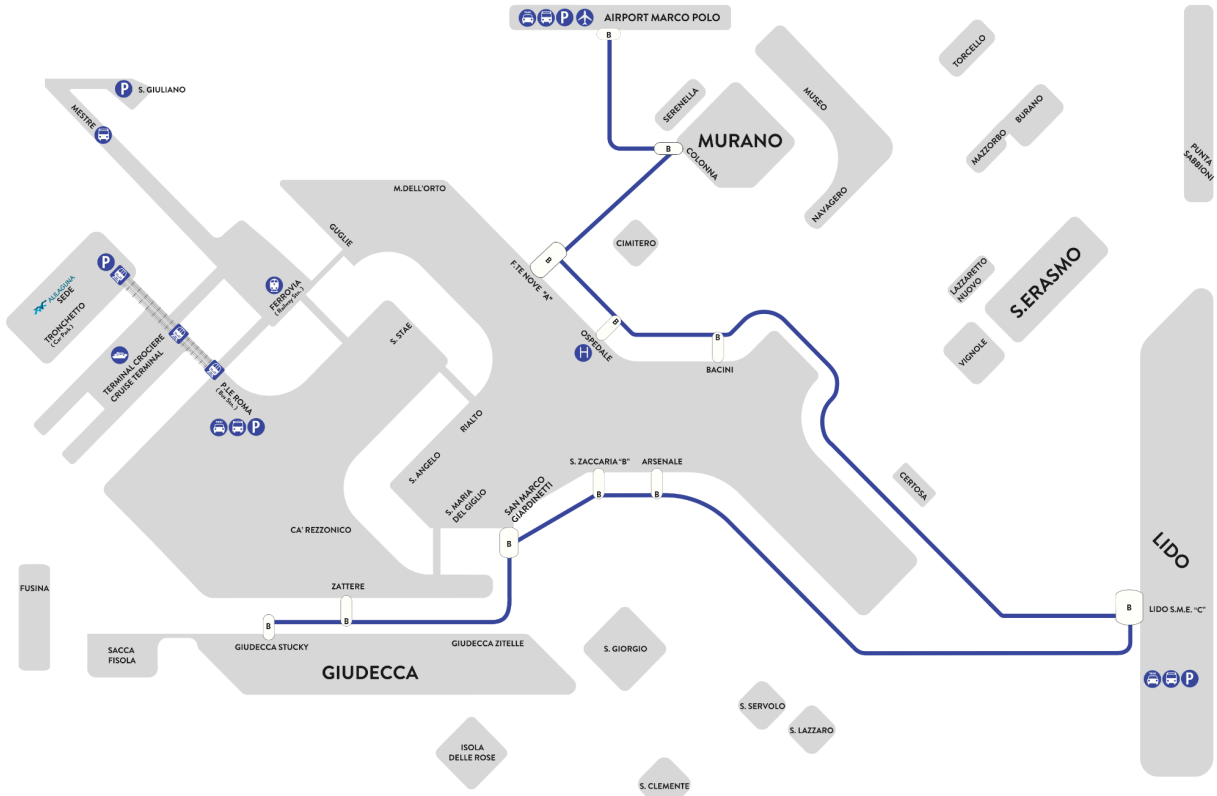

Marco Polo Airport to Venice City

Blue Line Route Map

Blue Line Timetable

Orario - Timetable: dal/from 07.11.2023

	AIRPORT	MURANO COLONNA	F.TE NOVE "A"	OSPEDALE	BACINI	CERTOSA	LIDO S.M.E. "C"	ARSENALE	SAN ZACCARIA "B"	SAN MARCO GIARDINETTI	ZATTERE	GIUDECCA STUCKY			
GIUDECCA Stucky	03:36	04:36	06:36	06:36	07:06	08:06	08:36	09:06	09:36	10:06	10:36	11:06	11:36	12:06	12:36
ZATTERE	03:40	04:40	06:40	06:40	07:10	08:10	08:40	09:10	09:40	10:10	10:40	11:10	11:40	12:10	12:40
SAN MARCO Giardinetti	03:48	04:48	06:48	06:48	07:18	08:18	08:48	09:18	09:48	10:18	10:48	11:18	11:48	12:18	12:48
SAN ZACCARIA	03:53	04:53	06:53	06:53	07:23	08:23	08:53	09:23	09:53	10:23	10:53	11:23	11:53	12:23	12:53
ARSENALE	03:57	04:57	06:57	06:57	07:27	08:27	08:57	09:27	09:57	10:27	10:57	11:27	11:57	12:27	12:57
LIDO S.M.E. "C"	04:03	05:03	06:03	07:03	07:33	08:33	09:03	09:33	10:03	10:33	11:03	11:33	12:03	12:33	13:03
BACINI	04:22	05:22	06:22	07:22	07:52	08:52	09:22	09:52	10:22	10:52	11:22	11:52	12:22	12:52	13:22
OSPEDALE	04:25	05:25	06:25	07:25	07:55	08:55	09:25	09:55	10:25	10:55	11:25	11:55	12:25	12:55	13:25
F.TE NOVE "A"	04:31	05:31	06:31	07:31	08:01	09:01	09:31	10:01	10:31	11:01	11:31	12:01	12:31	13:01	13:31
MURANO COLONNA	04:38	05:38	06:38	07:38	08:08	09:08	09:38	10:08	10:38	11:08	11:38	12:08	12:38	13:08	13:38
AIRPORT	06:00	06:00	07:00	08:00	08:30	09:30	10:00	10:30	11:00	11:30	12:00	12:30	13:00	13:30	14:00

	GIUDECCA Stucky	ZATTERE	SAN MARCO Giardinetti	SAN ZACCARIA	ARSENALE	LIDO S.M.E. "C"	BACINI	OSPEDALE	F.TE NOVE "A"	MURANO COLONNA	AIRPORT
GIUDECCA Stucky	13:06	13:36	14:06	14:36	15:06	16:06	16:36	17:06	17:36	18:06	19:06
ZATTERE	13:10	13:40	14:10	14:40	15:10	16:10	16:40	17:10	17:40	18:10	19:10
SAN MARCO Giardinetti	13:18	13:48	14:18	14:48	15:18	16:18	16:48	17:18	17:48	18:18	19:18
SAN ZACCARIA	13:23	13:53	14:23	14:53	15:23	16:23	16:53	17:23	17:53	18:23	19:23
ARSENALE	13:27	13:57	14:27	14:57	15:27	16:27	16:57	17:27	17:57	18:27	19:27
LIDO S.M.E. "C"	13:38	14:08	14:38	15:08	15:38	16:38	17:08	17:38	18:08	18:38	19:38
BACINI	13:42	14:12	14:42	15:12	15:42	16:42	17:12	17:42	18:12	18:42	19:42
OSPEDALE	13:55	14:25	14:55	15:25	15:55	16:55	17:25	17:55	18:25	18:55	19:55
F.TE NOVE "A"	14:01	14:31	15:01	15:31	16:01	17:01	17:31	18:01	18:31	19:01	20:01
MURANO COLONNA	14:08	14:38	15:08	15:38	16:08	17:08	17:38	18:08	18:38	19:08	20:08
AIRPORT	14:30	15:00	15:30	16:00	16:30	17:00	17:30	18:00	18:30	19:00	20:00