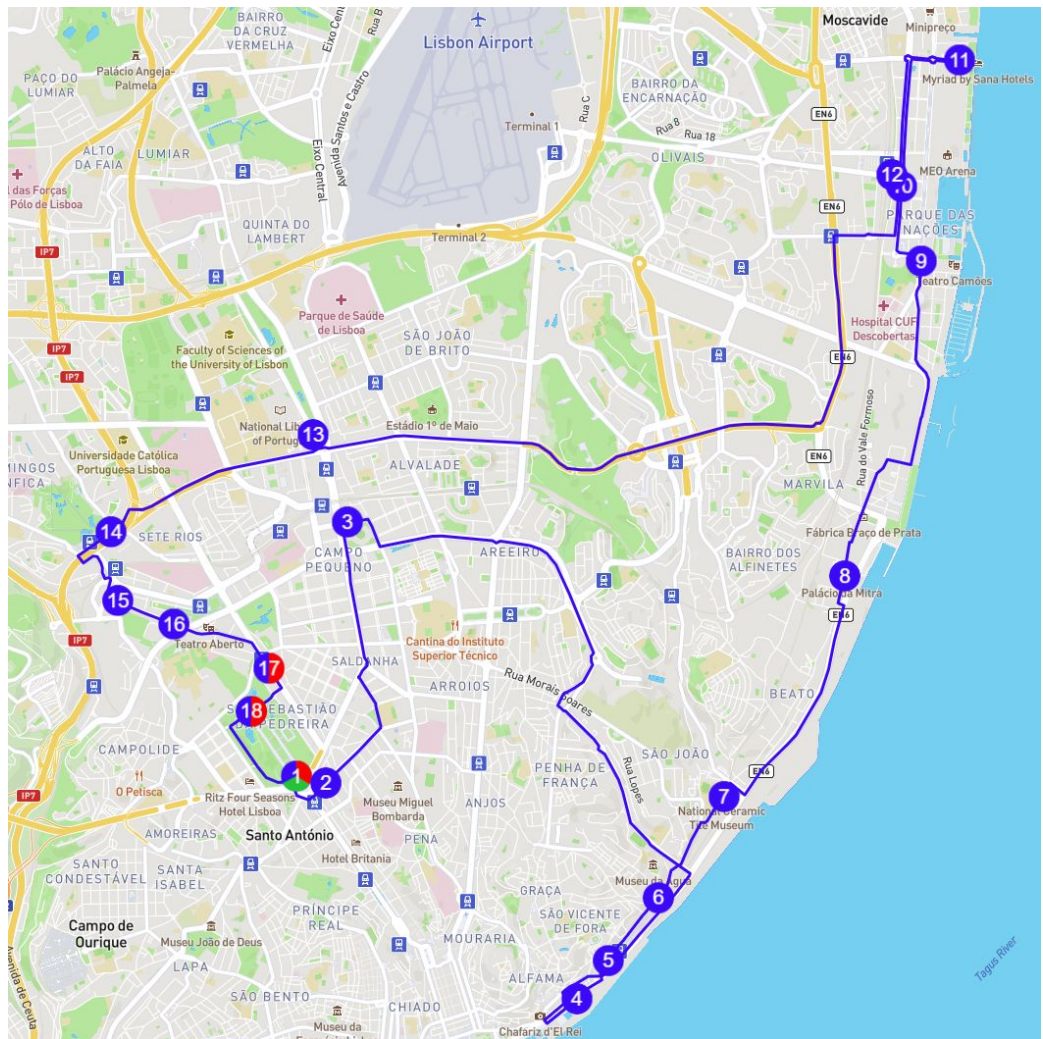

Green Line

1. Marquês De Pombal
2. Rua S. Bento - Parlamento
3. Príncipe Real
4. Bairro Alto
5. Cais Do Sodré
6. Restauradores 1
7. Martim Moniz
8. Castelo S. Jorge
9. Miradouro Da Graça
10. Panteão Nacional
11. Feira Da Ladra
12. Rua Palma - Praça Da Figueira
13. Restauradores - Terminal

Blue Line

1. Marquês De Pombal
2. Av. Duque De Loulé
3. Campo Pequeno
4. Lct - Only For Cruise Ships
5. Santa Apolónia
6. Museu Da Água
7. Museu Do Azulejo
8. Poço Do Bispo
9. Oceanário De Lisboa
10. C.C. Vasco Da Gama
11. Torre Vasco Da Gama
12. Gare Do Oriente
13. Entrecampos
14. Jardim Zoológico
15. José Malhoa | Hotel Mercure
16. José Malhoa | Novotel
17. El Corte Inglés
18. Parque Eduardo VII

Red Line

1. Marquês De Pombal
2. El Corte Inglés
3. Parque Eduardo Vii
4. Príncipe Real
5. Bairro Alto
6. Cais Do Sodré
7. Pilar 7
8. Museu Dos Coches
9. Mosteiro Dos Jerónimos
10. Torre De Belém
11. Padrão Dos Descobrimentos
12. Estação Fluvial - Maat
13. Docas
14. Basílica Da Estrela
15. Restauradores 1
16. Restauradores 2