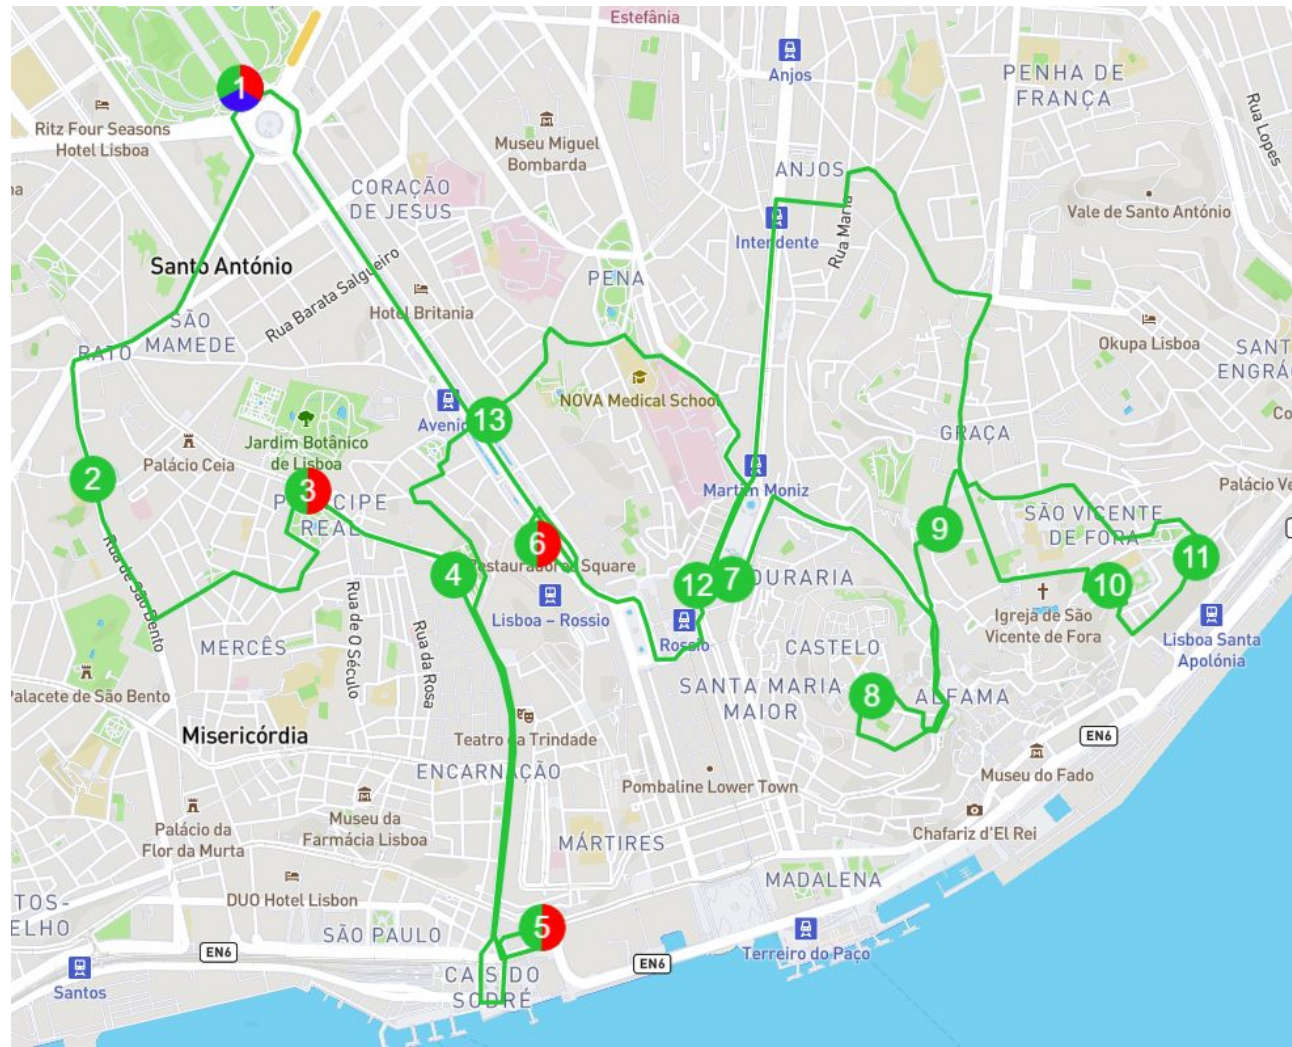

Green Line

1. Marquês De Pombal
2. Rua S. Bento - Parlamento
3. Príncipe Real
4. Bairro Alto
5. Cais Do Sodré
6. Restauradores 1
7. Martim Moniz
8. Castelo S. Jorge
9. Miradouro Da Graça
10. Panteão Nacional
11. Feira Da Ladra
12. Rua Palma - Praça Da Figueira
13. Restauradores - Terminal

Blue Line

1. Marquês De Pombal
2. Av. Duque De Loulé
3. Campo Pequeno
4. Lct - Only For Cruise Ships
5. Santa Apolónia
6. Museu Da Água
7. Museu Do Azulejo
8. Poço Do Bispo
9. Oceanário De Lisboa
10. C.C. Vasco Da Gama
11. Torre Vasco Da Gama
12. Gare Do Oriente
13. Entrecampos
14. Jardim Zoológico
15. José Malhoa | Hotel Mercure
16. José Malhoa | Novotel
17. El Corte Inglés
18. Parque Eduardo VII

Red Line

1. Marquês De Pombal
2. El Corte Inglés
3. Parque Eduardo Vii
4. Príncipe Real
5. Bairro Alto
6. Cais Do Sodré
7. Pilar 7
8. Museu Dos Coches
9. Mosteiro Dos Jerónimos
10. Torre De Belém
11. Padrão Dos Descobrimentos
12. Estação Fluvial - Maat
13. Docas
14. Basílica Da Estrela
15. Restauradores 1
16. Restauradores 2