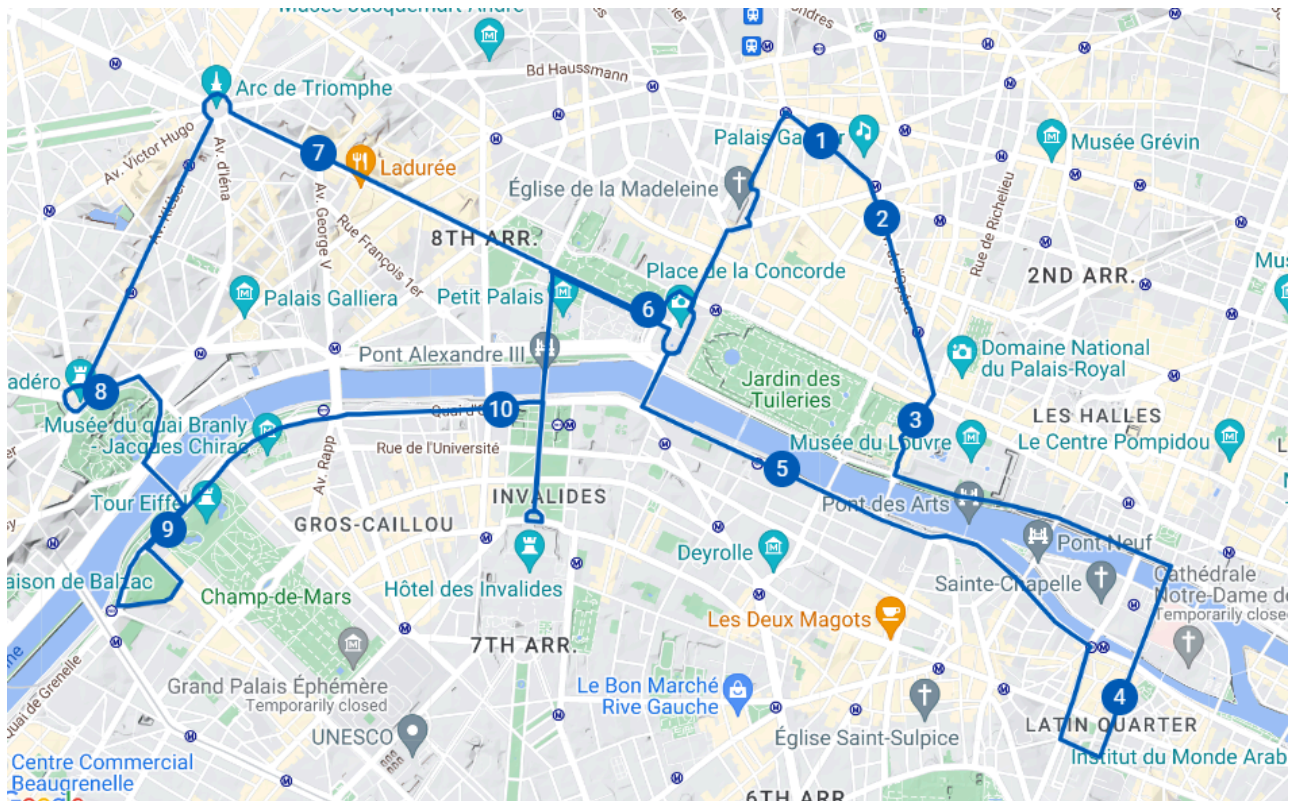

Paris HOHO Route

Blue Route

- Printemps / Galerie Lafayette
- Opéra Garnier / Opera Garnier
- Musée du Louvre
- Notre-Dame - Quartier Latin
- Musée d'Orsay
- Concorde
- Champs-Élysées - Lido
- Trocadéro
- Tour Eiffel
- Pont Alexandre III - Invalides

Purple Route (Jun 3 to Sep 8)

- Printemps / Galerie Lafayette
- Opéra Garnier / Opera Garnier
- Musée du Louvre
- Notre-Dame - Quartier Latin
- Bastille
- Republique
- Gare Du Nord
- Montmartre
- Moulin Rouge
- Arc De Triomphe