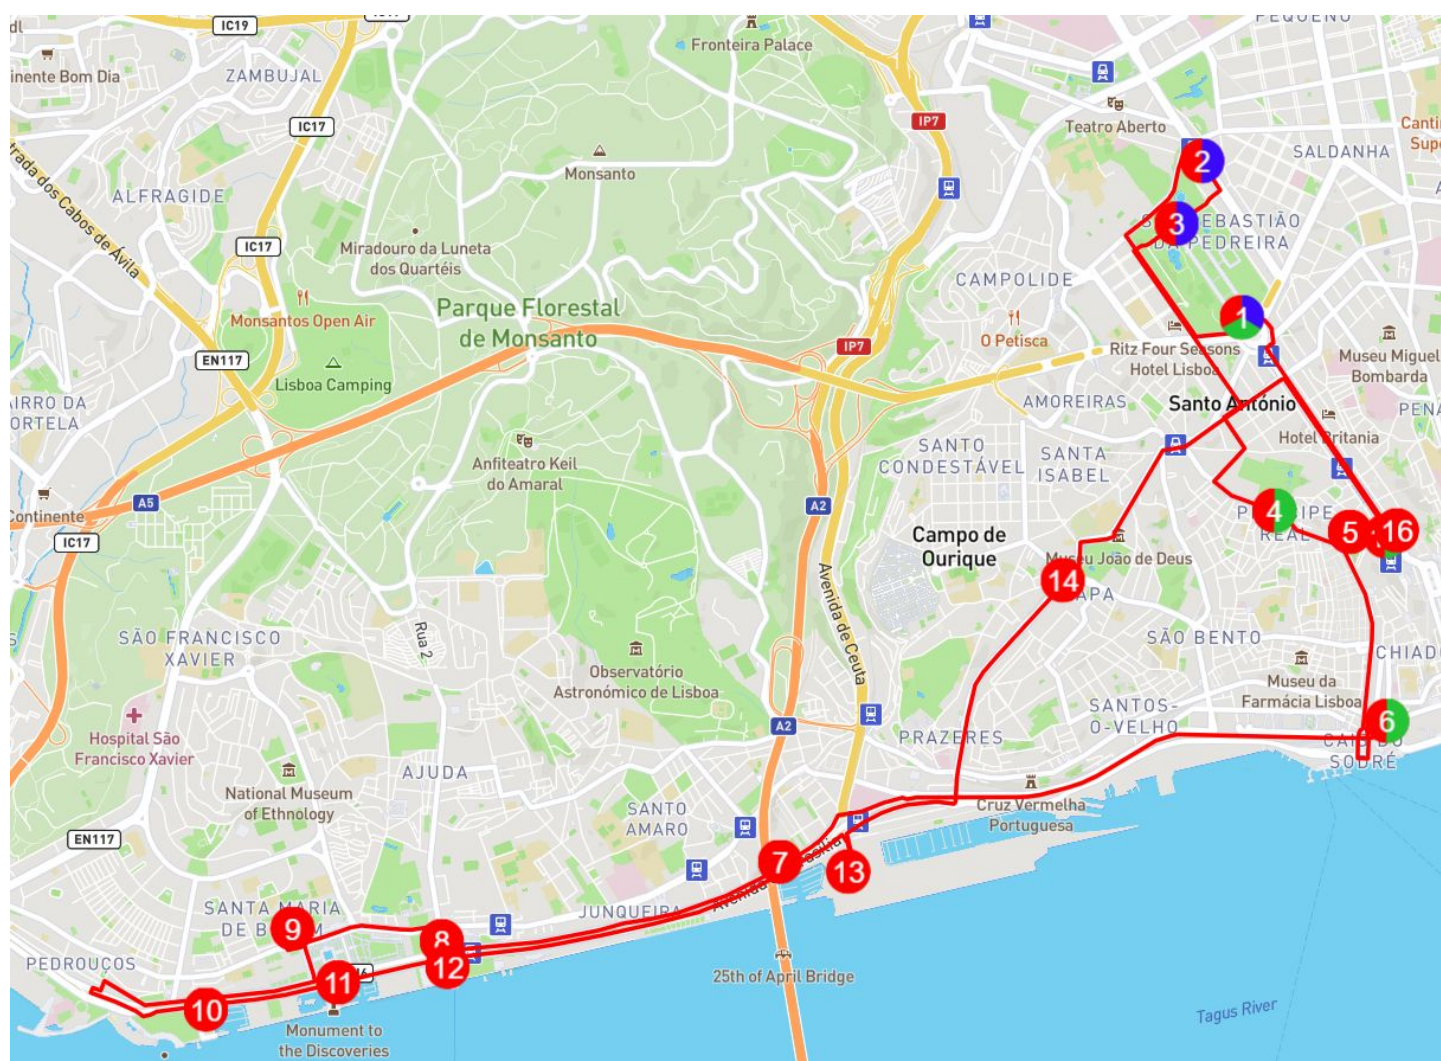

## Red Line

1. Marquês De Pombal
2. El Corte Inglés
3. Parque Eduardo Vii
4. Príncipe Real
5. Bairro Alto
6. Cais Do Sodré
7. Pilar 7
8. Museu Dos Coches
9. Mosteiro Dos Jerónimos
10. Torre De Belém
11. Padrão Dos Descobrimentos
12. Estação Fluvial - Maat
13. Docas
14. Basílica Da Estrela
15. Restauradores 1
16. Restauradores 2

## Blue Line

1. Marquês De Pombal
2. Av. Duque De Loulé
3. Campo Pequeno
4. Lct - Only For Cruise Ships
5. Santa Apolónia
6. Museu Da Água
7. Museu Do Azulejo
8. Poço Do Bispo
9. Oceanário De Lisboa
10. C.C. Vasco Da Gama
11. Torre Vasco Da Gama
12. Gare Do Oriente
13. Entrecampos
14. Jardim Zoológico
15. José Malhoa | Hotel Mercure
16. José Malhoa | Novotel
17. El Corte Inglés
18. Parque Eduardo VII

BAIRRO DA ENCARNAÇÃO  
OLIVAIS  
RUA 8 RUA 18

ALTO DA FAIA  
LUMIAR  
QUINTA DO LAMBERT

BAIRRO DA ENCARNAÇÃO  
OLIVAIS  
RUA 8 RUA 18

ALTO DA FAIA  
LUMIAR  
QUINTA DO LAMBERT

BAIRRO DA ENCARNAÇÃO  
OLIVAIS  
RUA 8 RUA 18

## Green Line

1. Marquês De Pombal
2. Rua S. Bento - Parlamento
3. Príncipe Real
4. Bairro Alto
5. Cais Do Sodré
6. Restauradores 1
7. Martim Moniz
8. Castelo S. Jorge
9. Miradouro Da Graça
10. Panteão Nacional
11. Feira Da Ladra
12. Rua Palma - Praça Da Figueira
13. Restauradores - Terminal