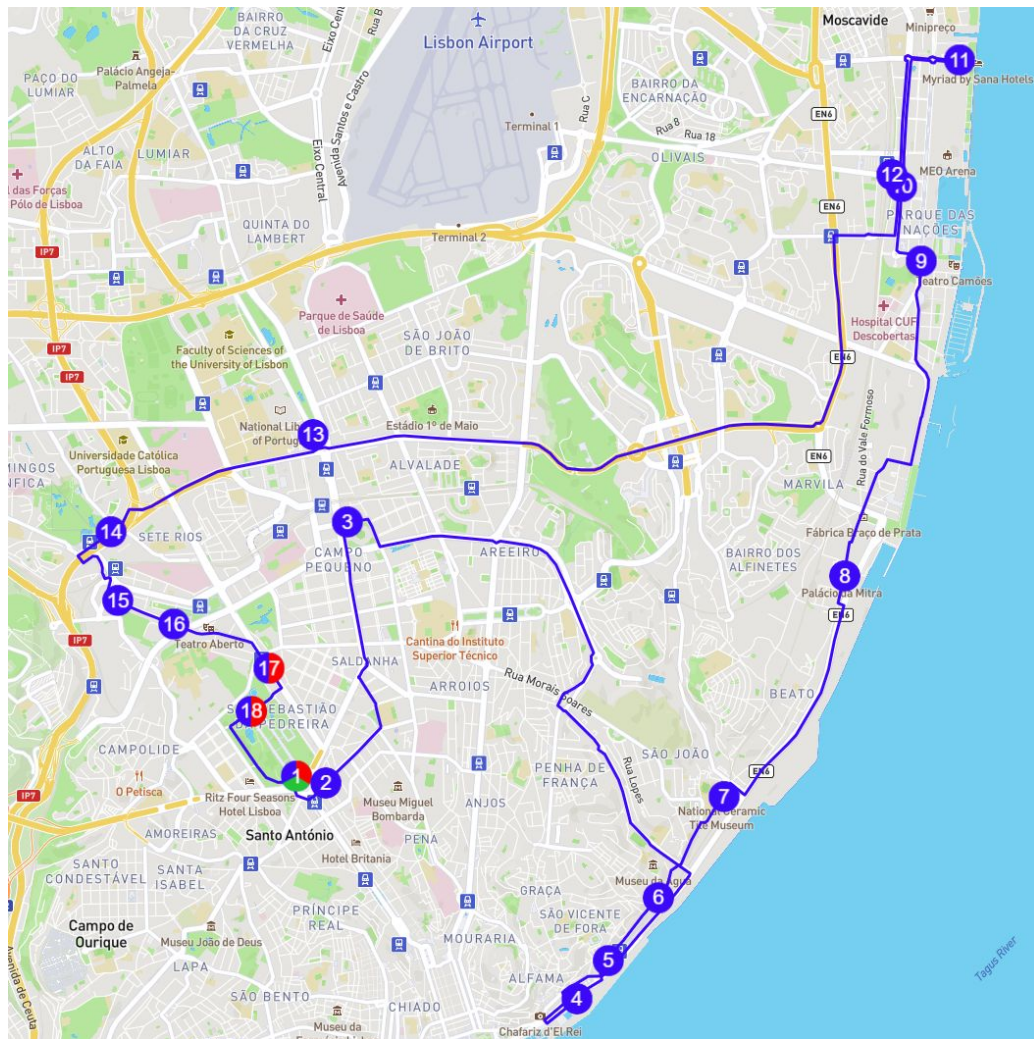

## Red Line

1. Marquês De Pombal
2. El Corte Inglés
3. Parque Eduardo Vii
4. Príncipe Real
5. Bairro Alto
6. Cais Do Sodré
7. Pilar 7
8. Museu Dos Coches
9. Mosteiro Dos Jerónimos
10. Torre De Belém
11. Padrão Dos Descobrimentos
12. Estação Fluvial - Maat
13. Docas
14. Basílica Da Estrela
15. Restauradores 1
16. Restauradores 2

## Blue Line

1. Marquês De Pombal
2. Av. Duque De Loulé
3. Campo Pequeno
4. Lct - Only For Cruise Ships
5. Santa Apolónia
6. Museu Da Água
7. Museu Do Azulejo
8. Poço Do Bispo
9. Oceanário De Lisboa
10. C.C. Vasco Da Gama
11. Torre Vasco Da Gama
12. Gare Do Oriente
13. Entrecampos
14. Jardim Zoológico
15. José Malhoa | Hotel Mercure
16. José Malhoa | Novotel
17. El Corte Inglés
18. Parque Eduardo VII

BAIRRO DA ENCARNAÇÃO  
OLIVAIS  
RUA 8 RUA 18

ALTO DA FAIA  
LUMIAR  
QUINTA DO LAMBERT

BAIRRO DA ENCARNAÇÃO  
OLIVAIS  
RUA 8 RUA 18

ALTO DA FAIA  
LUMIAR  
QUINTA DO LAMBERT

BAIRRO DA ENCARNAÇÃO  
OLIVAIS  
RUA 8 RUA 18

## Green Line

1. Marquês De Pombal
2. Rua S. Bento - Parlamento
3. Príncipe Real
4. Bairro Alto
5. Cais Do Sodré
6. Restauradores 1
7. Martim Moniz
8. Castelo S. Jorge
9. Miradouro Da Graça
10. Panteão Nacional
11. Feira Da Ladra
12. Rua Palma - Praça Da Figueira
13. Restauradores - Terminal